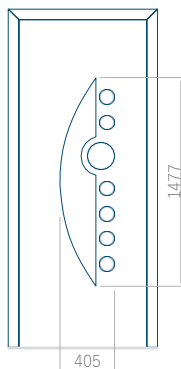

Design senza
applicazione INOX