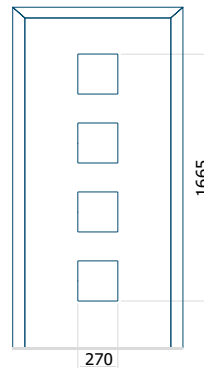

Disegno tecnico