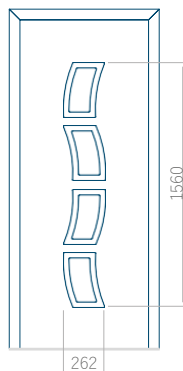

ALU: 1100x2300

WOOD: 840x2240

Pannello 85

Design senza applicazione INOX

Disegno con applicazione INOX

Dimensione minima del pannello	Dimensione massima del pannello
PVC: 420x1650	PVC: 900x2150
ALU: 420x1650	ALU: 1100x2300
WOOD: 420x1650	WOOD: 840x2240