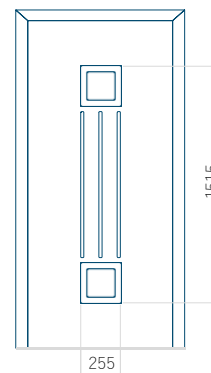

Disegno con applicazione INOX