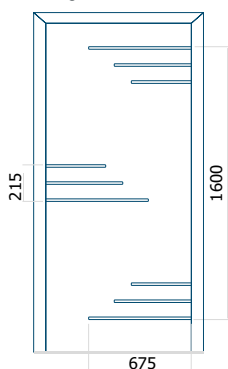

Pannello DP23

Disegno tecnico

- Applicazione ad incasso INOX

Dimensione minima del pannello

ALU: 801x1900

Dimensione massima del pannello

ALU: 1400x2600

Pannello DP24