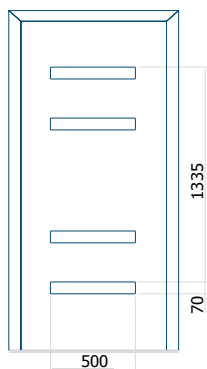

Disegno tecnico

• Applicazione ad incasso INOX

Dimensione minima del pannello
ALU: 720x1900

Dimensione massima del pannello
ALU: 1400x2600