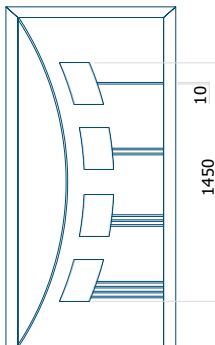

Dimensione minima del pannello

ALU: 500x2000

Dimensione massima del pannello

ALU: 1400x2600

Pannello DP17

Disegno tecnico

- Vetri anteriori: VSG 33.1 thermofloat
- Vetri centrali: float sabbiato con strisce trasparenti
- Vetri posteriori: thermofloat con canalina calda nera
- Fresatura del pannello