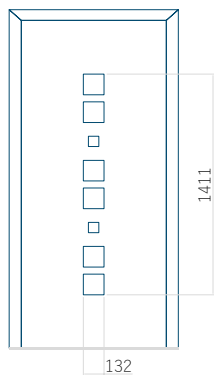

ALU: 600x1650

WOOD: 600x1650

Dimensione massima del pannello

PVC: 900x2150

ALU: 1100x2300

WOOD: 840x2240

Pannello 123

Design senza applicazione INOX