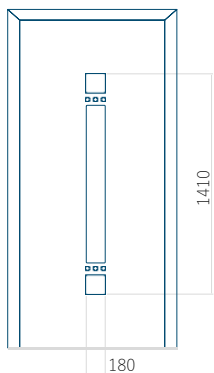

Disegno con applicazione INOX

Dimensione minima del pannello	Dimensione massima del pannello
PVC: 370x1650	PVC: 900x2150
ALU: 370x1650	ALU: 1100x2300
WOOD: 370x1650	WOOD: 840x2240

Pannello 115

Design senza applicazione INOX