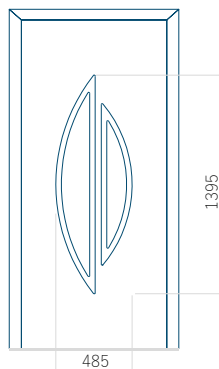

Disegno con
applicazione INOX

Dimensione minima del pannello

PVC: 570x1650

ALU: 570x1650

WOOD: 570x1650

Dimensione massima del pannello

PVC: 900x2150

ALU: 1100x2300

WOOD: 840x2240