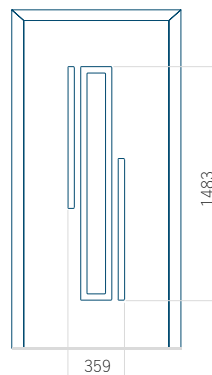

PVC: 900x2150

ALU: 1100x2300

WOOD: 840x2240

Pannello 130

Design senza applicazione INOX

Disegno con applicazione INOX

Dimensione minima del pannello

PVC: 570x1650