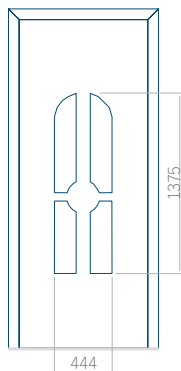

Pannello 10

Design senza applicazione INOX

Disegno con applicazione INOX

Dimensione minima del pannello	Dimensione massima del pannello
PVC: 570x1650	PVC: 900x2150
ALU: 570x1650	ALU: 1100x2300
WOOD: 570x1650	WOOD: 840x2240

Dimensione massima del pannello

PVC: 900x2150

ALU: 1100x2300

WOOD: 840x2240

Pannello 25

Design senza applicazione INOX

Disegno con applicazione INOX

Dimensione minima del pannello	Dimensione massima del pannello
PVC: 380x1650	PVC: 900x2150
ALU: 380x1650	ALU: 1100x2300
WOOD: 380x1650	WOOD: 840x2240

Pannello 26

Design senza applicazione INOX

Disegno con applicazione INOX

Dimensione minima del pannello	Dimensione massima del pannello
PVC: 370x1650	PVC: 900x2150
ALU: 370x1650	ALU: 1100x2300
WOOD: 370x1650	WOOD: 840x2240

Pannello 27

Design senza applicazione INOX

Disegno con applicazione INOX

Dimensione minima del pannello	Dimensione massima del pannello
PVC: 600x1650	PVC: 900x2150
ALU: 600x1650	ALU: 1100x2300
WOOD: 600x1650	WOOD: 840x2240