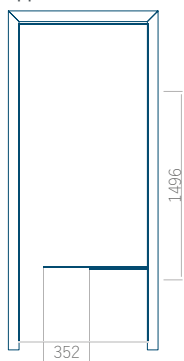

Design senza applicazione INOX