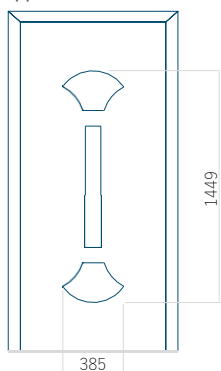

Disegno con
applicazione INOX

Dimensione minima del pannello	Dimensione massima del pannello
PVC: 570x1650	PVC: 900x2150
ALU: 570x1650	ALU: 1100x2300
WOOD: 570x1650	WOOD: 840x2240

Pannello 81

Design senza applicazione INOX