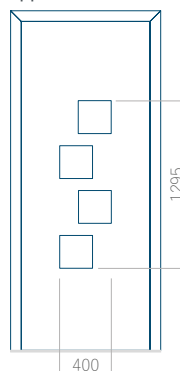

ALU: 600x1650

WOOD: 600x1650

Dimensione massima del pannello

PVC: 900x2150

ALU: 1100x2300

WOOD: 840x2240

Pannello 17

Design senza applicazione INOX

Disegno con applicazione INOX

Dimensione minima del pannello	Dimensione massima del pannello
PVC: 570x1650	PVC: 900x2150
ALU: 570x1650	ALU: 1100x2300
WOOD: 570x1650	WOOD: 840x2240

Pannello 18

Design senza applicazione INOX

Disegno con applicazione INOX

Dimensione minima del pannello	Dimensione massima del pannello
PVC: 570x1650	PVC: 900x2150
ALU: 570x1650	ALU: 1100x2300
WOOD: 570x1650	WOOD: 840x2240

Pannello 19

Design senza applicazione INOX