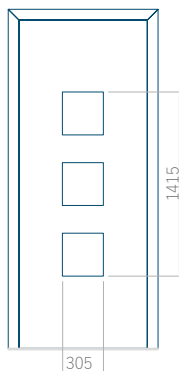

ALU: 450x1650

WOOD: 450x1650

Dimensione massima del pannello

PVC: 900x2150

ALU: 1100x2300

WOOD: 840x2240

Pannello 51

Design senza applicazione INOX