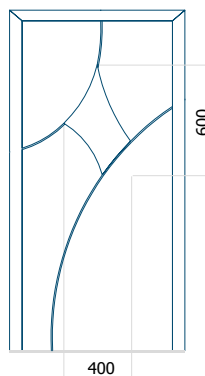

Disegno tecnico