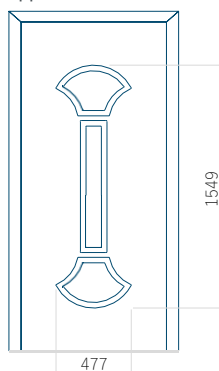

Disegno con applicazione INOX

Dimensione minima del pannello

PVC: 570x1650

ALU: 570x1650

WOOD: 570x1650

Dimensione massima del pannello

PVC: 900x2150

ALU: 1100x2300

WOOD: 840x2240