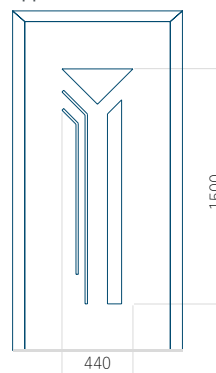

Design senza
applicazione INOX