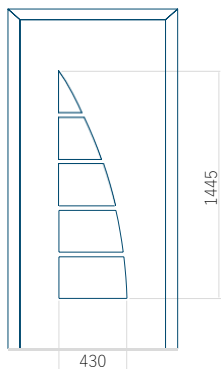

Design senza
applicazione INOX