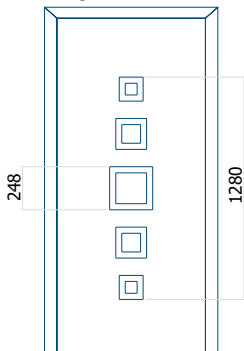

Disegno tecnico