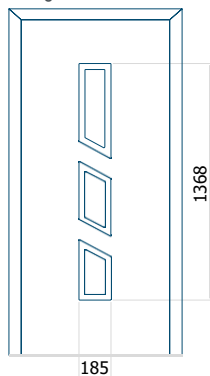

Disegno tecnico

- Vetri anteriori: VSG 33.1 thermofloat
- Vetri centrali: float sabbiato
- Vetri posteriori: thermofloat con canalina calda nera
- Applicazione ad incasso INOX

Dimensione minima del pannello

ALU: 550x1900

Dimensione massima del pannello

ALU: 1400x2600