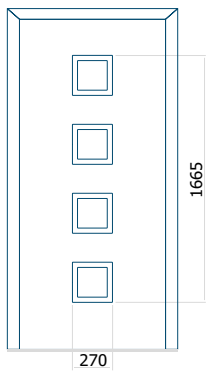

Disegno tecnico

- Vetri anteriori: VSG 33.1 thermofloat
- Vetri centrali: float sabbiato
- Vetri posteriori: thermofloat con canalina calda nera
- Applicazione ad incasso INOX

Dimensione minima del pannello
ALU: 500x2000

Dimensione massima del pannello
ALU: 1400x2600