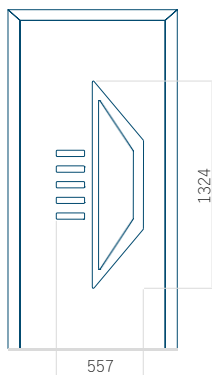

Dimensione massima del pannello

PVC: 900x2150

ALU: 1100x2300

WOOD: 840x2240

Pannello 125

Design senza applicazione INOX

Disegno con applicazione INOX

Dimensione minima del pannello