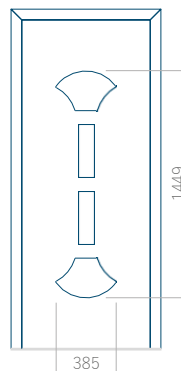

Disegno con
applicazione INOX

Dimensione minima del pannello	Dimensione massima del pannello
PVC: 570x1650	PVC: 900x2150
ALU: 570x1650	ALU: 1100x2300
WOOD: 570x1650	WOOD: 840x2240

Pannello 80

Design senza
applicazione INOX