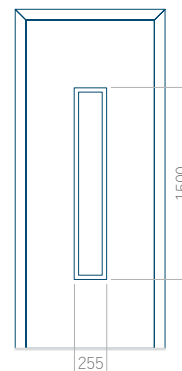

Dimensione massima del pannello

PVC: 900x2150

ALU: 1100x2300

WOOD: 840x2240

Pannello 53

Design senza applicazione INOX

Disegno con applicazione INOX

Dimensione minima del pannello	Dimensione massima del pannello
PVC: 640x1650	PVC: 900x2150
ALU: 640x1650	ALU: 1100x2300
WOOD: 640x1650	WOOD: 840x2240

Pannello 54

Design senza applicazione INOX

Disegno con applicazione INOX

Dimensione minima del pannello	Dimensione massima del pannello
PVC: 370x1650	PVC: 900x2150
ALU: 370x1650	ALU: 1100x2300
WOOD: 370x1650	WOOD: 840x2240