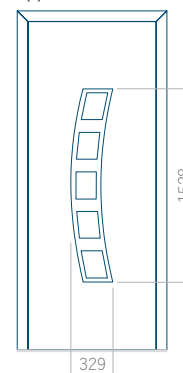

Disegno con applicazione INOX