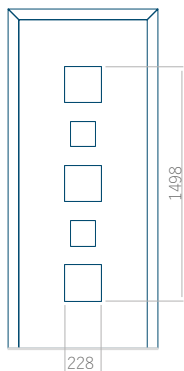

Design senza applicazione INOX