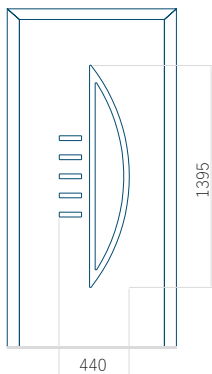

Disegno con
applicazione INOX

Dimensione minima del pannello

PVC: 600x1650

ALU: 600x1650

WOOD: 600x1650

Dimensione massima del pannello

PVC: 900x2150

ALU: 1100x2300

WOOD: 840x2240