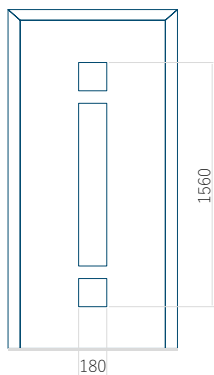

Design senza applicazione INOX