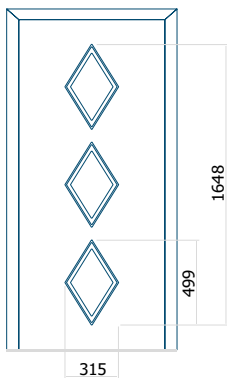

Disegno tecnico

- Vetri anteriori: VSG 33.1 thermofloat
- Vetri centrali: float sabbiato
- Vetri posteriori: thermofloat con canalina calda nera
- Cornice fresata intorno alla vetrata

Dimensione minima del pannello

ALU: 600x2000

Dimensione massima del pannello

ALU: 1400x2600