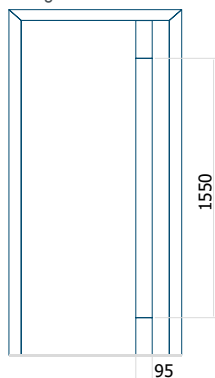

ALU: 700x1900

Dimensione massima del pannello

ALU: 1400x2600

Pannello DP25

Disegno tecnico

- Vetri anteriori: VSG 33.1 thermofloat
- Vetri centrali: float sabbiato con strisce trasparenti
- Vetri posteriori: thermofloat con canalina calda nera
- Applicazione ad incasso INOX