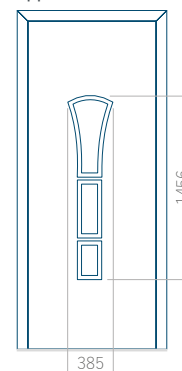

Waterdrop

Pannello 01

Design senza
applicazione INOX

Disegno con
applicazione INOX

Dimensione minima del pannello	Dimensione massima del pannello
PVC: 370x1650	PVC: 900x2150
ALU: 370x1650	ALU: 1100x2300
WOOD: 370x1650	WOOD: 840x2240

Pannello 02

Design senza
applicazione INOX

Disegno con
applicazione INOX

Dimensione minima del pannello	Dimensione massima del pannello
PVC: 570x1650	PVC: 900x2150
ALU: 570x1650	ALU: 1100x2300
WOOD: 570x1650	WOOD: 840x2240