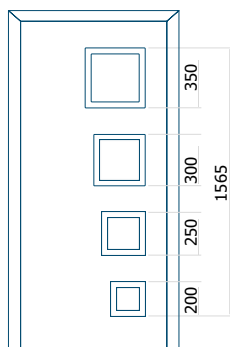

Disegno tecnico

- Vetri anteriori: VSG 33.1 thermofloat
- Vetri centrali: float sabbiato
- Vetri posteriori: thermofloat con canalina calda nera
- Applicazione ad incasso INOX

Dimensione minima del pannello

ALU: 801x1900

Dimensione massima del pannello

ALU: 1400x2600