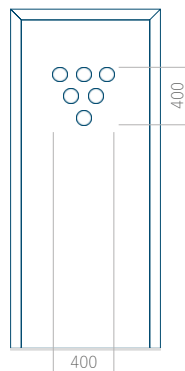

Design senza applicazione INOX