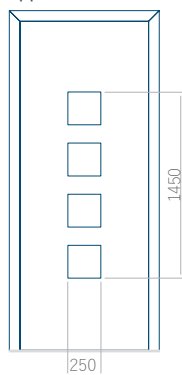

Pannello 10

Design senza applicazione INOX

Disegno con applicazione INOX

Dimensione minima del pannello	Dimensione massima del pannello
PVC: 570x1650	PVC: 900x2150
ALU: 570x1650	ALU: 1100x2300
WOOD: 570x1650	WOOD: 840x2240

WOOD: 840x2240

Pannello 24

Design senza
applicazione INOX

Disegno con
applicazione INOX

Dimensione minima del pannello

PVC: 590x1650

ALU: 590x1650

WOOD: 590x1650

Dimensione massima del pannello

PVC: 900x2150

ALU: 1100x2300

WOOD: 840x2240

Pannello 25

Design senza applicazione INOX

Disegno con applicazione INOX

Dimensione minima del pannello	Dimensione massima del pannello
PVC: 380x1650	PVC: 900x2150
ALU: 380x1650	ALU: 1100x2300
WOOD: 380x1650	WOOD: 840x2240

Pannello 26

Design senza applicazione INOX

Disegno con applicazione INOX

Dimensione minima del pannello	Dimensione massima del pannello
PVC: 370x1650	PVC: 900x2150
ALU: 370x1650	ALU: 1100x2300
WOOD: 370x1650	WOOD: 840x2240