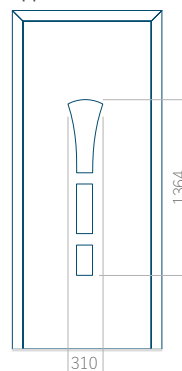

Waterdrop

Pannello 01

Design senza
applicazione INOX

Disegno con
applicazione INOX

Dimensione minima del pannello	Dimensione massima del pannello
PVC: 370x1650	PVC: 900x2150
ALU: 370x1650	ALU: 1100x2300
WOOD: 370x1650	WOOD: 840x2240

Pannello 02

Design senza
applicazione INOX

Disegno con
applicazione INOX

Dimensione minima del pannello	Dimensione massima del pannello
PVC: 570x1650	PVC: 900x2150
ALU: 570x1650	ALU: 1100x2300
WOOD: 570x1650	WOOD: 840x2240