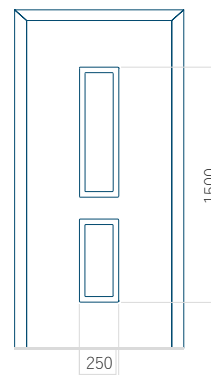

Disegno con applicazione INOX