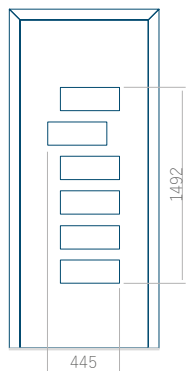

Pannello 47

Design senza
applicazione INOX

Disegno con
applicazione INOX

Dimensione minima del pannello	Dimensione massima del pannello
PVC: 570x1650	PVC: 900x2150
ALU: 570x1650	ALU: 1100x2300
WOOD: 570x1650	WOOD: 840x2240

Pannello 48

Design senza
applicazione INOX

Disegno con
applicazione INOX

Dimensione minima del pannello	Dimensione massima del pannello
PVC: 640x1650	PVC: 900x2150
ALU: 640x1650	ALU: 1100x2300
WOOD: 640x1650	WOOD: 840x2240

Pannello 49

Design senza applicazione INOX

Disegno con applicazione INOX

Dimensione minima del pannello

PVC: 590x1650

ALU: 590x1650

WOOD: 590x1650

Dimensione massima del pannello