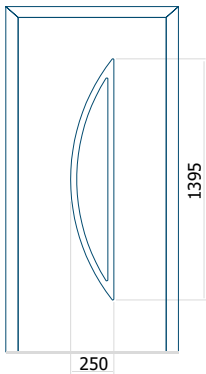

Disegno tecnico

- Vetri anteriori: VSG 33.1 thermofloat
- Vetri centrali: float sabbiato
- Vetri posteriori: thermofloat con canalina calda nera
- Applicazione ad incasso INOX

Dimensione minima del pannello

ALU: 600x1900

Dimensione massima del pannello

ALU: 1400x2600