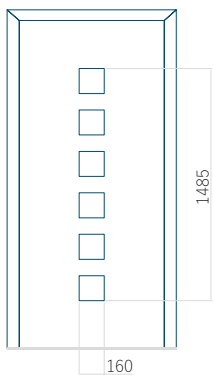

Design senza applicazione INOX