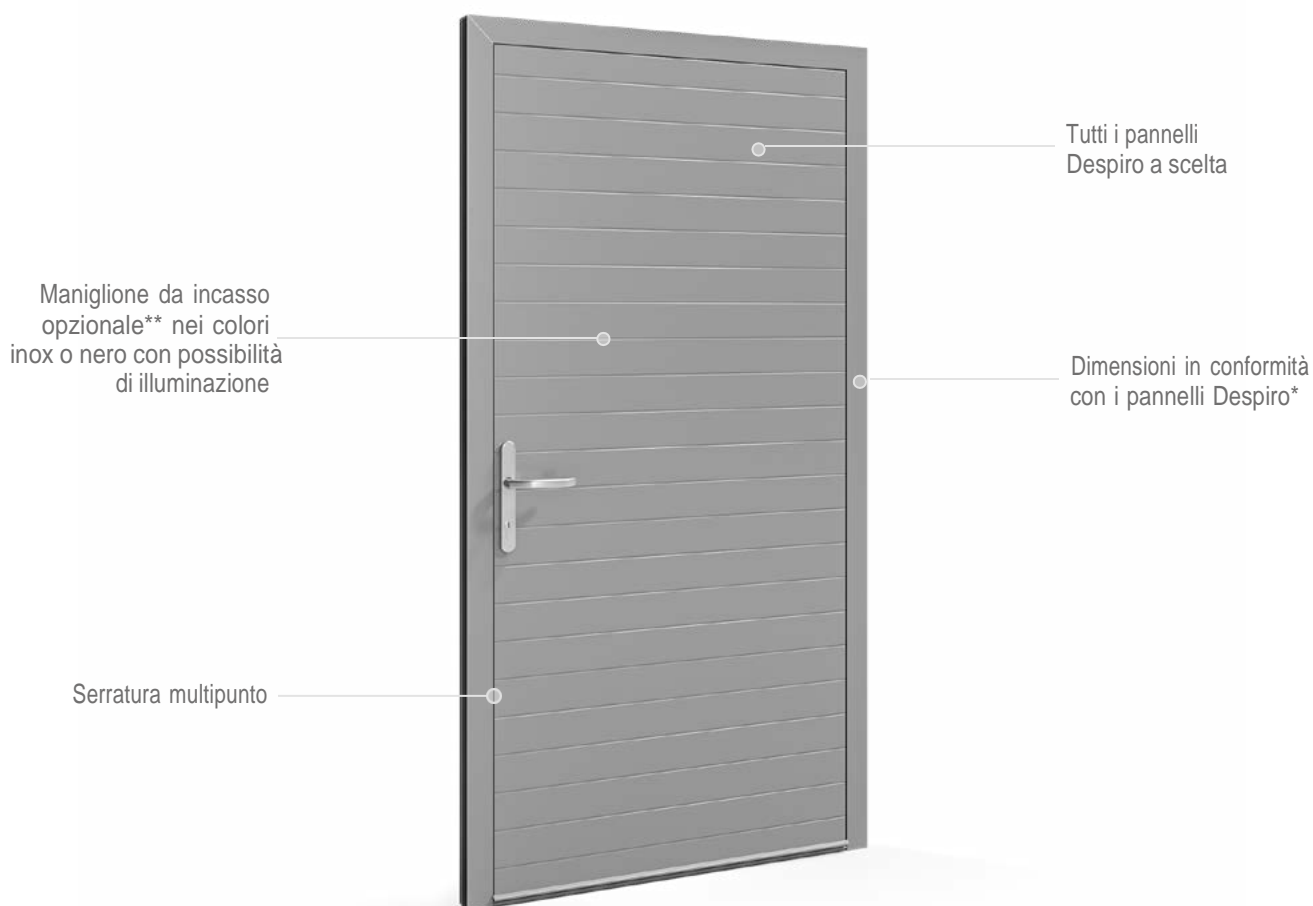

Dimensione minima del pannello

ALU: 650x2000

Dimensione massima del pannello

ALU: 1400x2600

Porta in alluminio MasterLine 8 Despiro

L'eleganza e il minimalismo delle porte in alluminio MasterLine 8 Despiro consentono loro di adattarsi alle moderne tendenze architettoniche. Sono versatili e si integrano perfettamente con gli allestimenti tradizionali. Le porte sono caratterizzate da una lamiera con un elevato grado di rigidità. Consentono di creare strutture in lamiera fino a 1500 mm di larghezza e 3000 mm di altezza. Sono disponibili in una gamma sempre più ampia di pannelli per porte Despiro, compresa l'opzione dell'impugnatura incassata. Quest'elemento può essere illuminato in bianco (con colori freddi, caldi o neutri) o in blu.

- RAL
- Decor Simile al legno

Porta in alluminio MasterLine 8 Pivot

Il valore di uno spazio è determinato dal modo in cui viene utilizzato. Le porte in alluminio con cerniere di tipo pivot, possono aprirsi verso l'interno e verso l'esterno grazie all'asse di rotazione. Questo design versatile, può estendersi dal pavimento al soffitto. Sono particolarmente adatte agli spazi moderni in cui l'ergonomia è di fondamentale importanza. Si adattano perfettamente agli uffici all'avanguardia e sottolineano il carattere elegante degli appartamenti.