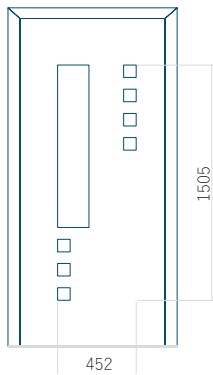

Disegno con applicazione INOX

Dimensione minima del pannello	Dimensione massima del pannello
PVC: 570x1650	PVC: 900x2150
ALU: 570x1650	ALU: 1100x2300
WOOD: 570x1650	WOOD: 840x2240

Pannello 133

Design senza applicazione INOX