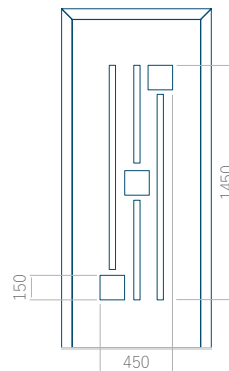

Design senza applicazione INOX