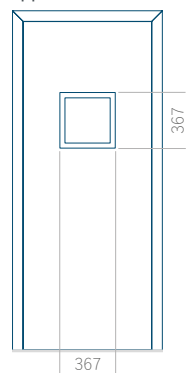

Disegno con
applicazione INOX

Dimensione minima del pannello	Dimensione massima del pannello
PVC: 570x1650	PVC: 900x2150
ALU: 570x1650	ALU: 1100x2300
WOOD: 570x1650	WOOD: 840x2240

Pannello 37

Design senza applicazione INOX

Disegno con applicazione INOX

Dimensione minima del pannello	Dimensione massima del pannello
PVC: 570x1650	PVC: 900x2150
ALU: 570x1650	ALU: 1100x2300
WOOD: 570x1650	WOOD: 840x2240

Pannello 38

Design senza applicazione INOX