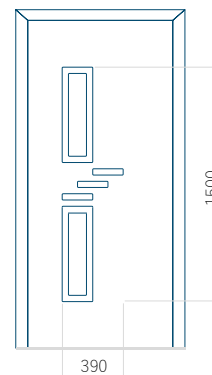

Disegno con applicazione INOX