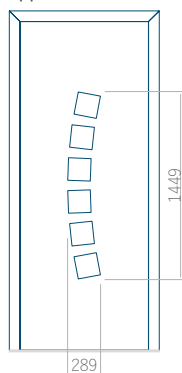

Dimensione massima del pannello

PVC: 900x2150

ALU: 1100x2300

WOOD: 840x2240

Pannello 41

Design senza applicazione INOX

Disegno con applicazione INOX

Dimensione minima del pannello	Dimensione massima del pannello
PVC: 570x1650	PVC: 900x2150
ALU: 570x1650	ALU: 1100x2300
WOOD: 570x1650	WOOD: 840x2240