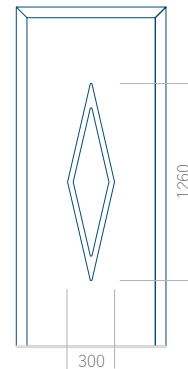

Disegno con applicazione INOX