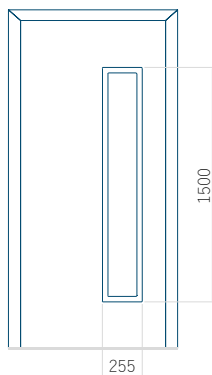

Dimensione minima del pannello

PVC: 600x1650

ALU: 600x1650

WOOD: 600x1650

Dimensione massima del pannello

PVC: 900x2150

ALU: 1100x2300

WOOD: 840x2240