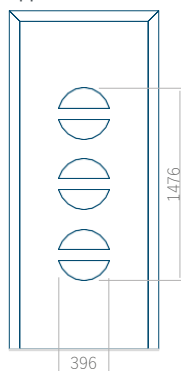

Pannello 10

Design senza applicazione INOX

Disegno con applicazione INOX

Dimensione minima del pannello	Dimensione massima del pannello
PVC: 570x1650	PVC: 900x2150
ALU: 570x1650	ALU: 1100x2300
WOOD: 570x1650	WOOD: 840x2240

Pannello 11

Design senza applicazione INOX

Disegno con applicazione INOX

Dimensione minima del pannello	Dimensione massima del pannello
PVC: 570x1650	PVC: 900x2150
ALU: 570x1650	ALU: 1100x2300
WOOD: 570x1650	WOOD: 840x2240

Pannello 12

Design senza applicazione INOX

Disegno con applicazione INOX

Dimensione minima del pannello	Dimensione massima del pannello
PVC: 570x1650	PVC: 900x2150
ALU: 570x1650	ALU: 1100x2300
WOOD: 570x1650	WOOD: 840x2240

Pannello 13

Design senza applicazione INOX

Disegno con applicazione INOX

Dimensione minima del pannello	Dimensione massima del pannello
PVC: 570x1650	PVC: 900x2150
ALU: 570x1650	ALU: 1100x2300
WOOD: 570x1650	WOOD: 840x2240