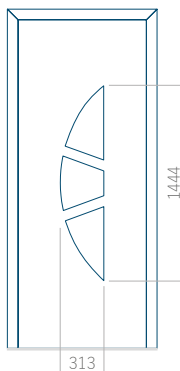

Pannello 10

Design senza applicazione INOX

Disegno con applicazione INOX

Dimensione minima del pannello	Dimensione massima del pannello
PVC: 570x1650	PVC: 900x2150
ALU: 570x1650	ALU: 1100x2300
WOOD: 570x1650	WOOD: 840x2240

Disegno con applicazione INOX

Dimensione minima del pannello	Dimensione massima del pannello
PVC: 570x1650	PVC: 900x2150
ALU: 570x1650	ALU: 1100x2300
WOOD: 570x1650	WOOD: 840x2240

Pannello 18

Design senza applicazione INOX

Disegno con applicazione INOX

Dimensione minima del pannello	Dimensione massima del pannello
PVC: 570x1650	PVC: 900x2150
ALU: 570x1650	ALU: 1100x2300
WOOD: 570x1650	WOOD: 840x2240

Pannello 19

Design senza applicazione INOX

Disegno con applicazione INOX

Dimensione minima del pannello	Dimensione massima del pannello
PVC: 570x1750	PVC: 900x2150
ALU: 570x1750	ALU: 1100x2300
WOOD: 570x1750	WOOD: 840x2240

Pannello 20

Design senza applicazione INOX