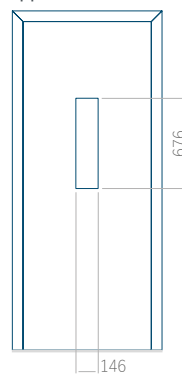

Pannello 10

Design senza applicazione INOX

Disegno con applicazione INOX

Dimensione minima del pannello	Dimensione massima del pannello
PVC: 570x1650	PVC: 900x2150
ALU: 570x1650	ALU: 1100x2300
WOOD: 570x1650	WOOD: 840x2240

WOOD: 840x2240

Pannello 24

Design senza
applicazione INOX

Disegno con
applicazione INOX

Dimensione minima del pannello

PVC: 590x1650

ALU: 590x1650

WOOD: 590x1650

Dimensione massima del pannello

PVC: 900x2150

ALU: 1100x2300

WOOD: 840x2240

Pannello 25

Design senza applicazione INOX

Disegno con applicazione INOX

Dimensione minima del pannello	Dimensione massima del pannello
PVC: 380x1650	PVC: 900x2150
ALU: 380x1650	ALU: 1100x2300
WOOD: 380x1650	WOOD: 840x2240

Pannello 26

Design senza applicazione INOX

Disegno con applicazione INOX

Dimensione minima del pannello	Dimensione massima del pannello
PVC: 370x1650	PVC: 900x2150
ALU: 370x1650	ALU: 1100x2300
WOOD: 370x1650	WOOD: 840x2240