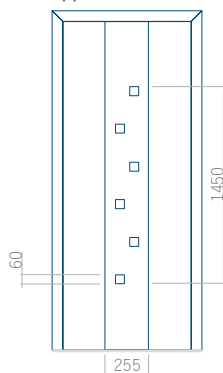

Design senza applicazione INOX