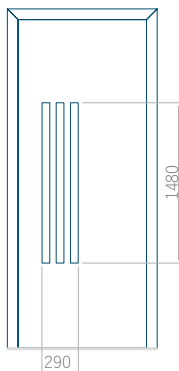

Disegno con applicazione INOX

Dimensione minima del pannello	Dimensione massima del pannello
PVC: 570x1650	PVC: 900x2150
ALU: 570x1650	ALU: 1100x2300
WOOD: 570x1650	WOOD: 840x2240

Pannello 38

Design senza applicazione INOX

Disegno con applicazione INOX

Dimensione minima del pannello	Dimensione massima del pannello
PVC: 570x1650	PVC: 900x2150
ALU: 570x1650	ALU: 1100x2300
WOOD: 570x1650	WOOD: 840x2240

Pannello 39

Design senza applicazione INOX