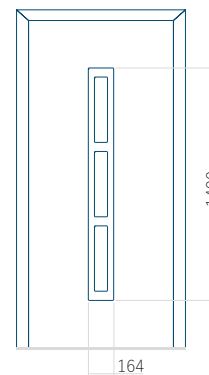

WOOD: 570x1650

Dimensione massima del pannello

PVC: 900x2150

ALU: 1100x2300

WOOD: 840x2240

Pannello 128

Design senza applicazione INOX

Disegno con applicazione INOX