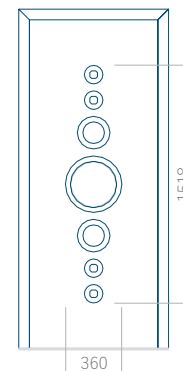

Disegno con applicazione INOX

Dimensione minima del pannello	Dimensione massima del pannello
PVC: 570x1650	PVC: 900x2150
ALU: 570x1650	ALU: 1100x2300
-	-

Pannello 100

Design senza applicazione INOX

Disegno con applicazione INOX