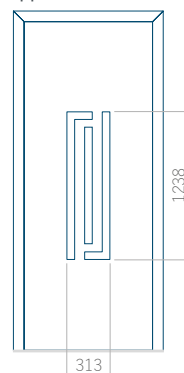

Disegno con applicazione INOX

Dimensione minima del pannello	Dimensione massima del pannello
PVC: 570x1650	PVC: 900x2150
ALU: 570x1650	ALU: 1100x2300
WOOD: 570x1650	WOOD: 840x2240

Pannello 33

Design senza
applicazione INOX

Disegno con
applicazione INOX

Dimensione minima del pannello	Dimensione massima del pannello
PVC: 570x1650	PVC: 900x2150
ALU: 570x1650	ALU: 1100x2300
WOOD: 570x1650	WOOD: 840x2240

Pannello 34

Design senza
applicazione INOX

Disegno con
applicazione INOX

Dimensione minima del pannello	Dimensione massima del pannello
PVC: 570x1650	PVC: 900x2150
ALU: 570x1650	ALU: 1100x2300
WOOD: 570x1650	WOOD: 840x2240

Pannello 35

Design senza
applicazione INOX