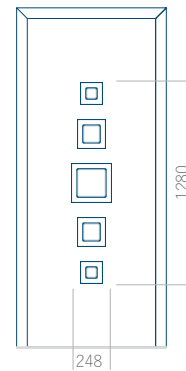

PVC: 900x2150

ALU: 1100x2300

WOOD: 840x2240

Pannello 106

Design senza applicazione INOX

Disegno con applicazione INOX

Dimensione minima del pannello

PVC: 370x1650