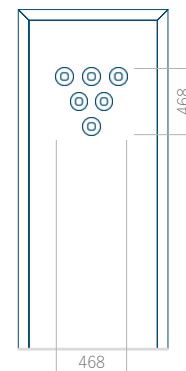

Disegno con applicazione INOX