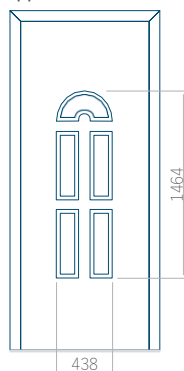

Disegno con applicazione INOX

Dimensione minima del pannello	Dimensione massima del pannello
PVC: 570x1650	PVC: 900x2150
ALU: 570x1650	ALU: 1100x2300
WOOD: 570x1650	WOOD: 840x2240