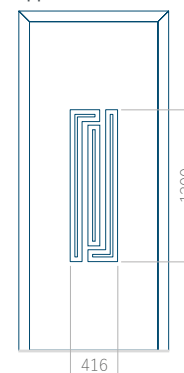

Pannello 10

Design senza applicazione INOX

Disegno con applicazione INOX

Dimensione minima del pannello	Dimensione massima del pannello
PVC: 570x1650	PVC: 900x2150
ALU: 570x1650	ALU: 1100x2300
WOOD: 570x1650	WOOD: 840x2240

Disegno con applicazione INOX

Dimensione minima del pannello	Dimensione massima del pannello
PVC: 570x1650	PVC: 900x2150
ALU: 570x1650	ALU: 1100x2300
WOOD: 570x1650	WOOD: 840x2240

Pannello 33

Design senza
applicazione INOX

Disegno con
applicazione INOX

Dimensione minima del pannello	Dimensione massima del pannello
PVC: 570x1650	PVC: 900x2150
ALU: 570x1650	ALU: 1100x2300
WOOD: 570x1650	WOOD: 840x2240

Pannello 34

Design senza
applicazione INOX

Disegno con
applicazione INOX

Dimensione minima del pannello	Dimensione massima del pannello
PVC: 570x1650	PVC: 900x2150
ALU: 570x1650	ALU: 1100x2300
WOOD: 570x1650	WOOD: 840x2240

Pannello 35

Design senza
applicazione INOX