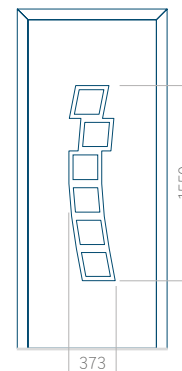

Disegno con
applicazione INOX

Dimensione minima del pannello	Dimensione massima del pannello
PVC: 570x1650	PVC: 900x2150
ALU: 570x1650	ALU: 1100x2300
WOOD: 570x1650	WOOD: 840x2240

Pannello 35

Design senza
applicazione INOX

Disegno con
applicazione INOX

Dimensione minima del pannello	Dimensione massima del pannello
PVC: 570x1650	PVC: 900x2150
ALU: 570x1650	ALU: 1100x2300
WOOD: 570x1650	WOOD: 840x2240

Pannello 36

Design senza
applicazione INOX

Disegno con
applicazione INOX

Dimensione minima del pannello	Dimensione massima del pannello
PVC: 570x1650	PVC: 900x2150
ALU: 570x1650	ALU: 1100x2300
WOOD: 570x1650	WOOD: 840x2240

Pannello 37

Design senza applicazione INOX