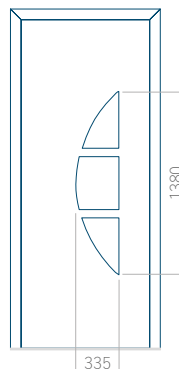

Pannello 55

Design senza
applicazione INOX

Disegno con
applicazione INOX

Dimensione minima del pannello	Dimensione massima del pannello
PVC: 570x1650	PVC: 900x2150
ALU: 570x1650	ALU: 1100x2300
WOOD: 570x1650	WOOD: 840x2240

Pannello 56

Design senza
applicazione INOX

Disegno con
applicazione INOX

Dimensione minima del pannello	Dimensione massima del pannello
PVC: 600x1650	PVC: 900x2150
ALU: 600x1650	ALU: 1100x2300
WOOD: 600x1650	WOOD: 840x2240