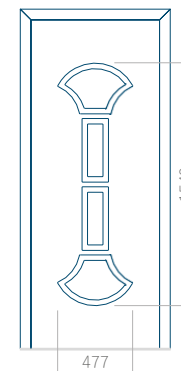

Disegno con
applicazione INOX