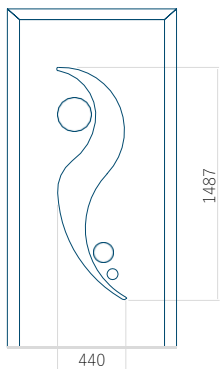

ALU: 1100x2300

WOOD: 840x2240

Pannello 09

Design senza applicazione INOX

Disegno con applicazione INOX

Dimensione minima del pannello	Dimensione massima del pannello
PVC: 570x1650	PVC: 900x2150
ALU: 570x1650	ALU: 1100x2300
WOOD: 570x1650	WOOD: 840x2240

Pannello 10

Design senza applicazione INOX

Disegno con applicazione INOX

Dimensione minima del pannello	Dimensione massima del pannello
PVC: 570x1650	PVC: 900x2150
ALU: 570x1650	ALU: 1100x2300
WOOD: 570x1650	WOOD: 840x2240

Pannello 11

Design senza applicazione INOX

Disegno con applicazione INOX

Dimensione minima del pannello	Dimensione massima del pannello
PVC: 570x1650	PVC: 900x2150
ALU: 570x1650	ALU: 1100x2300
WOOD: 570x1650	WOOD: 840x2240