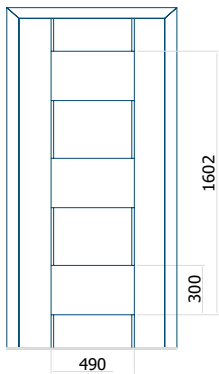

Disegno tecnico

- Vetri anteriori: VSG 33.1 thermofloat
- Vetri centrali: float sabbiato
- Vetri posteriori: thermofloat con canalina calda nera
- Applicazione ad incasso INOX

Dimensione minima del pannello

ALU: 720x2000

Dimensione massima del pannello

ALU: 1400x2600