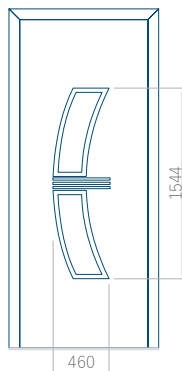

Pannello 45

Design senza applicazione INOX

Disegno con applicazione INOX

Dimensione minima del pannello	Dimensione massima del pannello
PVC: 600x1650	PVC: 900x2150
ALU: 600x1650	ALU: 1100x2300
WOOD: 600x1650	WOOD: 840x2240

Pannello 46

Design senza applicazione INOX

Disegno con applicazione INOX

Dimensione minima del pannello	Dimensione massima del pannello
PVC: 570x1650	PVC: 900x2150
ALU: 570x1650	ALU: 1100x2300
WOOD: 570x1650	WOOD: 840x2240

Pannello 47

Design senza
applicazione INOX

Disegno con
applicazione INOX

Dimensione minima del pannello	Dimensione massima del pannello
PVC: 570x1650	PVC: 900x2150
ALU: 570x1650	ALU: 1100x2300
WOOD: 570x1650	WOOD: 840x2240