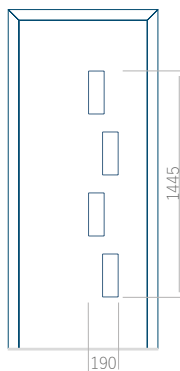

ALU: 570x1650

WOOD: 570x1650

Dimensione massima del pannello

PVC: 900x2150

ALU: 1100x2300

WOOD: 840x2240

Pannello 79

Design senza
applicazione INOX