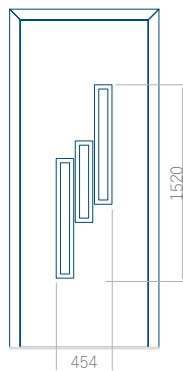

Disegno con
applicazione INOX

Dimensione minima del pannello

PVC: 570x1650

ALU: 570x1650

WOOD: 570x1650

Dimensione massima del pannello

PVC: 900x2150

ALU: 1100x2300

WOOD: 840x2240