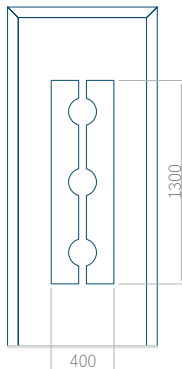

PVC: 900x2150

ALU: 1100x2300

WOOD: 840x2240

Pannello 103

Design senza applicazione INOX

Disegno con applicazione INOX

Dimensione minima del pannello	Dimensione massima del pannello
PVC: 570x1650	PVC: 900x2150
ALU: 570x1650	ALU: 1100x2300
WOOD: 570x1650	WOOD: 840x2240