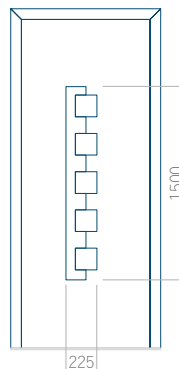

Design senza
applicazione INOX