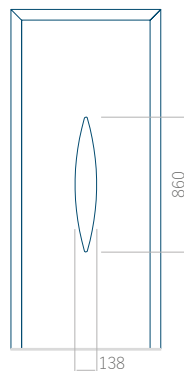

PVC: 900x2150

ALU: 1100x2300

WOOD: 840x2240

Pannello 98

Design senza applicazione INOX

Disegno con applicazione INOX

Dimensione minima del pannello

PVC: 370x1650