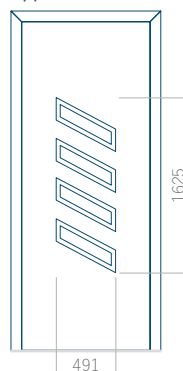

Disegno con applicazione INOX

Dimensione minima del pannello	Dimensione massima del pannello
PVC: 580x1750	PVC: 900x2150
ALU: 580x1750	ALU: 1100x2300
WOOD: 580x1750	WOOD: 840x2240