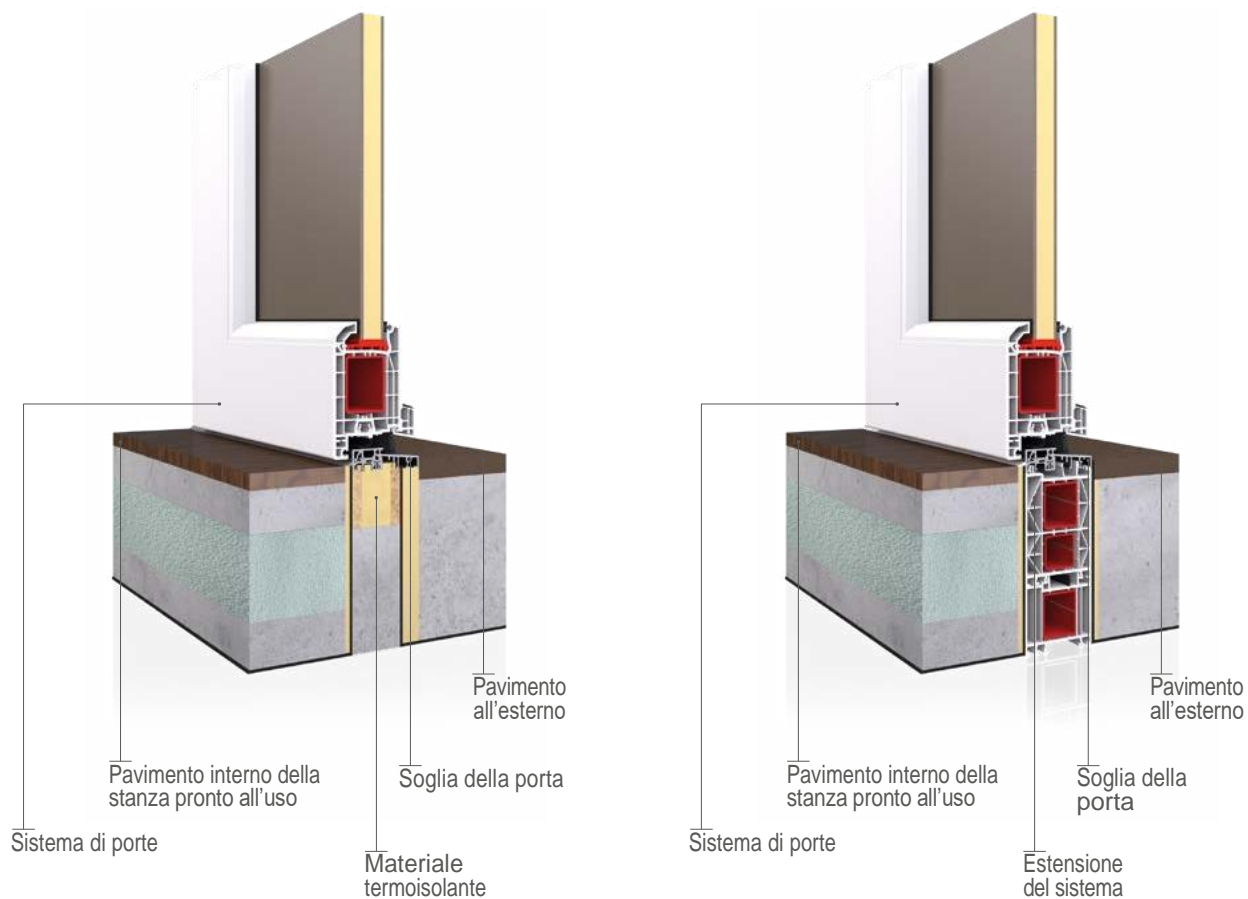

Soglie calde per le porte

Offriamo il montaggio di una soglia calda in due varianti. Il cliente può scegliere di installarla con materiale isolante o su un'estensione del sistema in PVC. In entrambi i casi, l'utente otterrà un adeguato isolamento termico sotto il pavimento. Questa soluzione previene la formazione di ponti termici, impedendo così all'aria fredda di penetrare nella stanza.