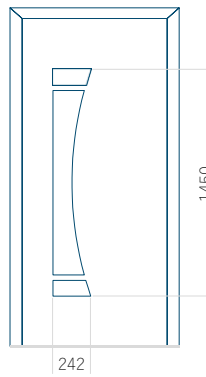

Design senza applicazione INOX