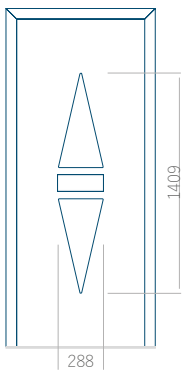

Design senza applicazione INOX