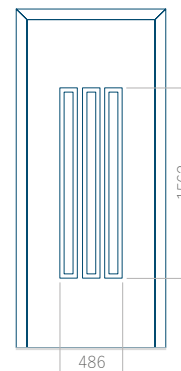

WOOD: 840x2240

Pannello 24

Design senza
applicazione INOX

Disegno con
applicazione INOX

Dimensione minima del pannello

PVC: 590x1650

ALU: 590x1650

WOOD: 590x1650

Dimensione massima del pannello

PVC: 900x2150

ALU: 1100x2300

WOOD: 840x2240

Pannello 25

Design senza applicazione INOX

Disegno con applicazione INOX

Dimensione minima del pannello	Dimensione massima del pannello
PVC: 380x1650	PVC: 900x2150
ALU: 380x1650	ALU: 1100x2300
WOOD: 380x1650	WOOD: 840x2240