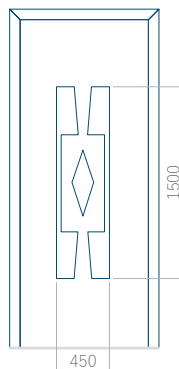

PVC: 900x2150

ALU: 1100x2300

WOOD: 840x2240

Pannello 04

Design senza
applicazione INOX

Disegno con
applicazione INOX

Dimensione minima del pannello

PVC: 590x1650

ALU: 590x1650

WOOD: 590x1650

Dimensione massima del pannello

PVC: 900x2150

ALU: 1100x2300

WOOD: 840x2240

Pannello 05

Design senza applicazione INOX