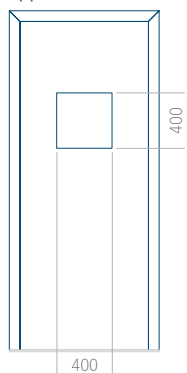

Disegno con
applicazione INOX

Dimensione minima del pannello	Dimensione massima del pannello
PVC: 570x1650	PVC: 900x2150
ALU: 570x1650	ALU: 1100x2300
WOOD: 570x1650	WOOD: 840x2240

Pannello 37

Design senza applicazione INOX