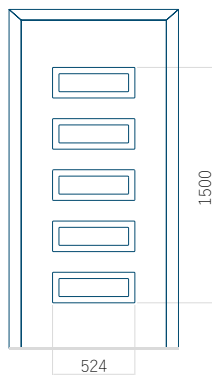

Disegno con applicazione INOX

Dimensione minima del pannello	Dimensione massima del pannello
PVC: 615x1650	PVC: 900x2150
ALU: 615x1650	ALU: 1100x2300
WOOD: 615x1650	WOOD: 840x2240