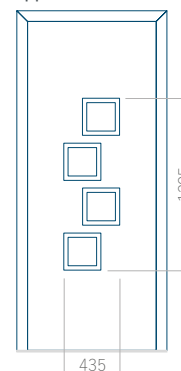

ALU: 600x1650

WOOD: 600x1650

Dimensione massima del pannello

PVC: 900x2150

ALU: 1100x2300

WOOD: 840x2240

Pannello 17

Design senza applicazione INOX

Disegno con applicazione INOX

Dimensione minima del pannello	Dimensione massima del pannello
PVC: 570x1650	PVC: 900x2150
ALU: 570x1650	ALU: 1100x2300
WOOD: 570x1650	WOOD: 840x2240

Pannello 18

Design senza applicazione INOX

Disegno con applicazione INOX

Dimensione minima del pannello	Dimensione massima del pannello
PVC: 570x1650	PVC: 900x2150
ALU: 570x1650	ALU: 1100x2300
WOOD: 570x1650	WOOD: 840x2240

Pannello 19

Design senza applicazione INOX