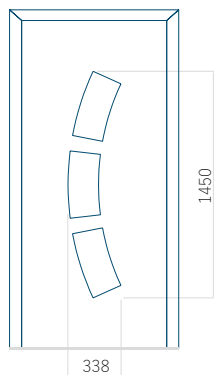

Design senza applicazione INOX