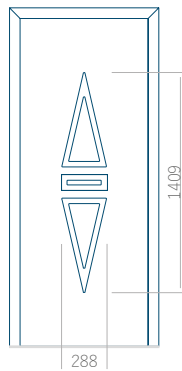

Disegno con applicazione INOX

Dimensione minima del pannello

PVC: 570x1650

ALU: 570x1650

WOOD: 570x1650

Dimensione massima del pannello

PVC: 900x2150

ALU: 1100x2300

WOOD: 840x2240