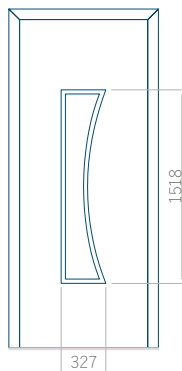

Disegno con
applicazione INOX

Dimensione minima del pannello

PVC: 570x1650

ALU: 570x1650

WOOD: 570x1650

Dimensione massima del pannello

PVC: 900x2150

ALU: 1100x2300

WOOD: 840x2240