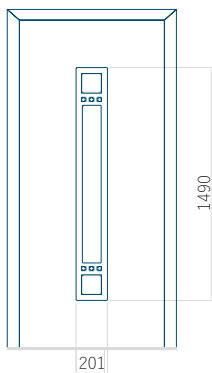

Disegno con applicazione INOX

Dimensione minima del pannello

PVC: 370x1650

ALU: 370x1650

WOOD: 370x1650

Dimensione massima del pannello

PVC: 900x2150

ALU: 1100x2300

WOOD: 840x2240