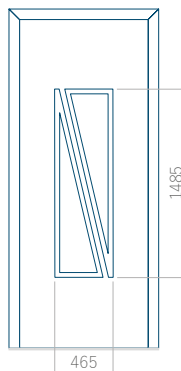

Pannello 10

Design senza applicazione INOX

Disegno con applicazione INOX

Dimensione minima del pannello	Dimensione massima del pannello
PVC: 570x1650	PVC: 900x2150
ALU: 570x1650	ALU: 1100x2300
WOOD: 570x1650	WOOD: 840x2240

Disegno con
applicazione INOX

Dimensione minima del pannello	Dimensione massima del pannello
PVC: 570x1650	PVC: 900x2150
ALU: 570x1650	ALU: 1100x2300
WOOD: 570x1650	WOOD: 840x2240

Pannello 34

Design senza
applicazione INOX

Disegno con
applicazione INOX

Dimensione minima del pannello	Dimensione massima del pannello
PVC: 570x1650	PVC: 900x2150
ALU: 570x1650	ALU: 1100x2300
WOOD: 570x1650	WOOD: 840x2240

Pannello 35

Design senza
applicazione INOX

Disegno con
applicazione INOX

Dimensione minima del pannello	Dimensione massima del pannello
PVC: 570x1650	PVC: 900x2150
ALU: 570x1650	ALU: 1100x2300
WOOD: 570x1650	WOOD: 840x2240

Pannello 36

Design senza
applicazione INOX