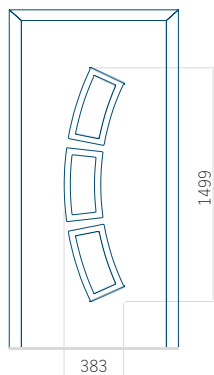

ALU: 1100x2300

WOOD: 840x2240

Pannello 119

Design senza applicazione INOX

Disegno con applicazione INOX

Dimensione minima del pannello	Dimensione massima del pannello
PVC: 570x1650	PVC: 900x2150
ALU: 570x1650	ALU: 1100x2300
WOOD: 570x1650	WOOD: 840x2240