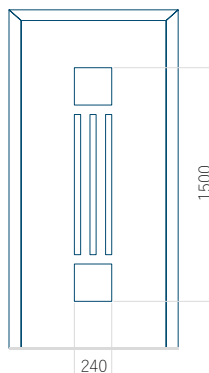

Disegno con applicazione INOX

Dimensione minima del pannello	Dimensione massima del pannello
PVC: 570x1650	PVC: 900x2150
ALU: 570x1650	ALU: 1100x2300
WOOD: 570x1650	WOOD: 840x2240

Pannello 132

Design senza applicazione INOX