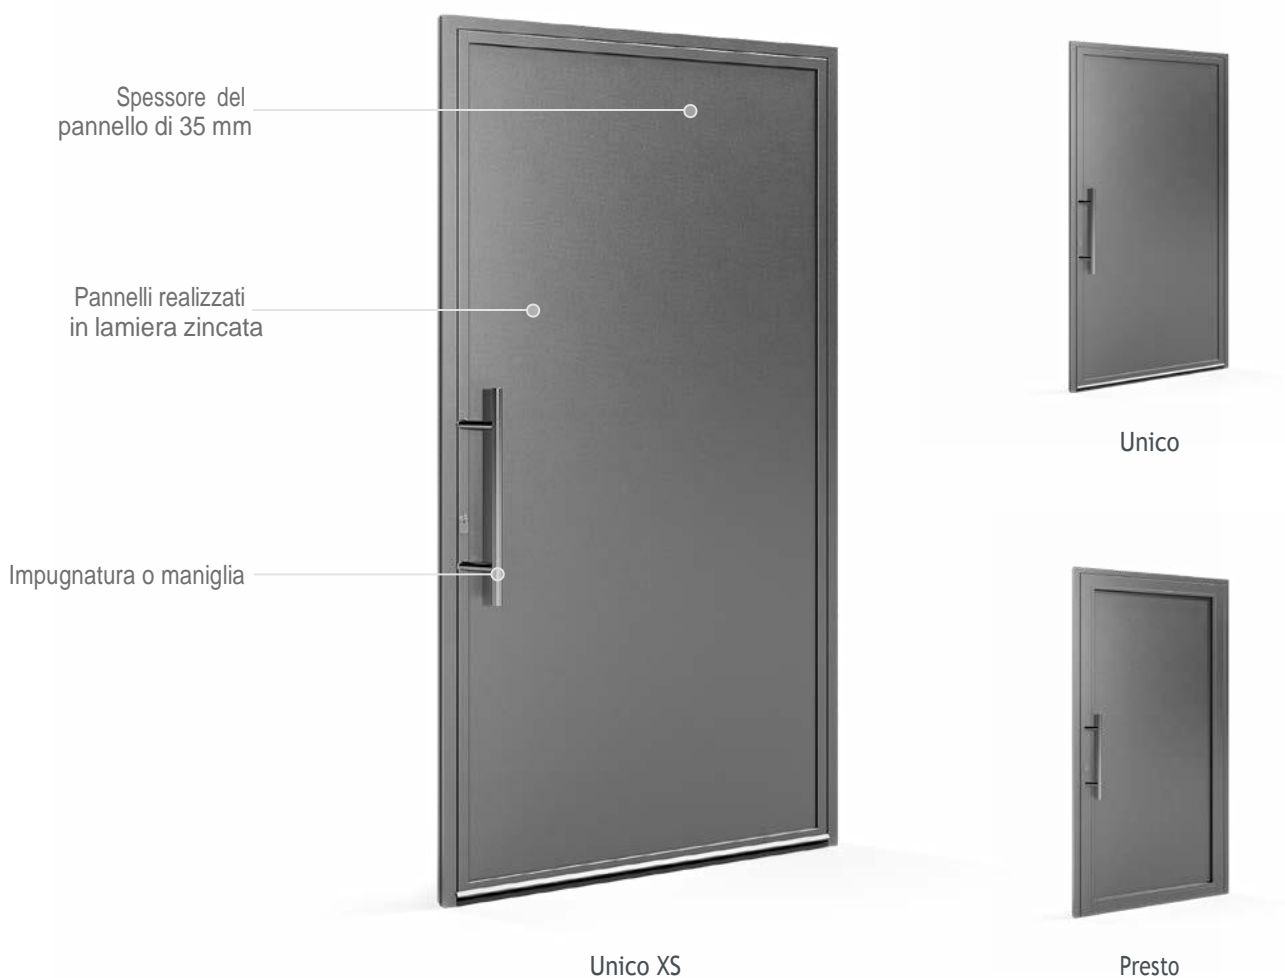

Porte in acciaio

Le porte in acciaio si basano su profili utilizzati anche nei sistemi di finestre. Combinano un design notevole con una resistenza superiore alla media. L'isolamento è garantito da un riempimento sotto forma di polistirene espanso XPS o OSB ad alta resistenza. Costruiti in acciaio zincato, i pannelli si adattano perfettamente allo stile minimalista dell'architettura contemporanea.