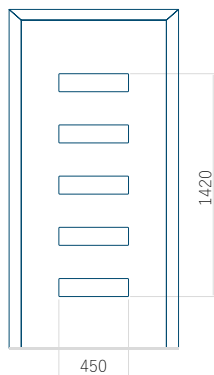

Disegno con
applicazione INOX

Dimensione minima del pannello	Dimensione massima del pannello
PVC: 300x1650	PVC: 900x2150
ALU: 300x1650	ALU: 1100x2300
WOOD: 300x1650	WOOD: 840x2240

Pannello 113

Design senza applicazione INOX