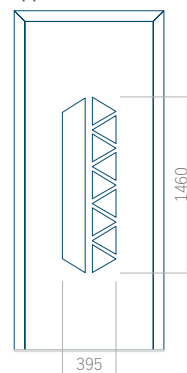

Disegno con applicazione INOX

Dimensione minima del pannello	Dimensione massima del pannello
PVC: 570x1650	PVC: 900x2150
ALU: 570x1650	ALU: 1100x2300
WOOD: 570x1650	WOOD: 840x2240

Pannello 38

Design senza applicazione INOX