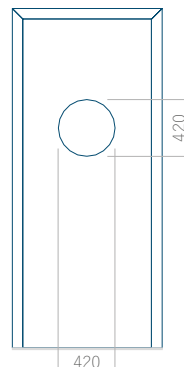

Dimensione massima del pannello

PVC: 900x2150

ALU: 1100x2300

WOOD: 840x2240

Pannello 07

Design senza applicazione INOX

Disegno con applicazione INOX

Dimensione minima del pannello

PVC: 570x1650

ALU: 570x1650

WOOD: 570x1650

Dimensione massima del pannello

PVC: 900x2150

ALU: 1100x2300

WOOD: 840x2240

Pannello 08

ALU: 1100x2300

WOOD: 840x2240

Pannello 09

Design senza applicazione INOX

Disegno con applicazione INOX

Dimensione minima del pannello	Dimensione massima del pannello
PVC: 570x1650	PVC: 900x2150
ALU: 570x1650	ALU: 1100x2300
WOOD: 570x1650	WOOD: 840x2240

Pannello 10

Design senza applicazione INOX

Disegno con applicazione INOX

Dimensione minima del pannello	Dimensione massima del pannello
PVC: 570x1650	PVC: 900x2150
ALU: 570x1650	ALU: 1100x2300
WOOD: 570x1650	WOOD: 840x2240