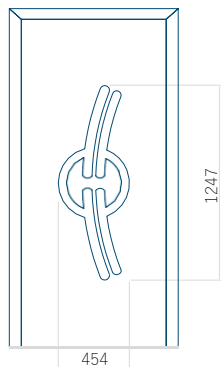

Dimensione massima del pannello

PVC: 900x2150

ALU: 1100x2300

WOOD: 840x2240

Pannello 07

Design senza applicazione INOX

Disegno con applicazione INOX

Dimensione minima del pannello

PVC: 570x1650

ALU: 570x1650

WOOD: 570x1650

Dimensione massima del pannello

PVC: 900x2150

ALU: 1100x2300

WOOD: 840x2240

Pannello 08

Design senza applicazione INOX

Disegno con applicazione INOX

Dimensione minima del pannello

PVC: 570x1650

ALU: 570x1650

WOOD: 570x1650

Dimensione massima del pannello

PVC: 900x2150

ALU: 1100x2300

WOOD: 840x2240

Pannello 09

Design senza applicazione INOX

Disegno con applicazione INOX

Dimensione minima del pannello	Dimensione massima del pannello
PVC: 570x1650	PVC: 900x2150
ALU: 570x1650	ALU: 1100x2300
WOOD: 570x1650	WOOD: 840x2240