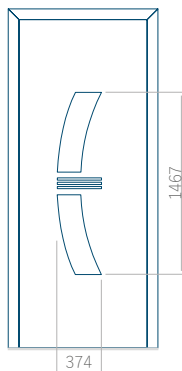

Pannello 46

Design senza applicazione INOX

Disegno con applicazione INOX

Dimensione minima del pannello	Dimensione massima del pannello
PVC: 570x1650	PVC: 900x2150
ALU: 570x1650	ALU: 1100x2300
WOOD: 570x1650	WOOD: 840x2240

Pannello 47

Design senza
applicazione INOX

Disegno con
applicazione INOX

Dimensione minima del pannello	Dimensione massima del pannello
PVC: 570x1650	PVC: 900x2150
ALU: 570x1650	ALU: 1100x2300
WOOD: 570x1650	WOOD: 840x2240