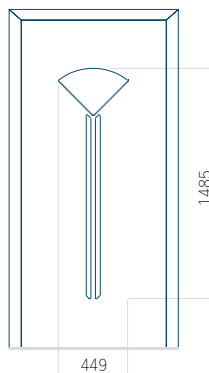

Design senza applicazione INOX