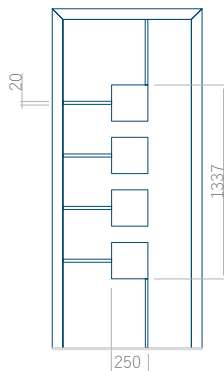

Design senza applicazione INOX