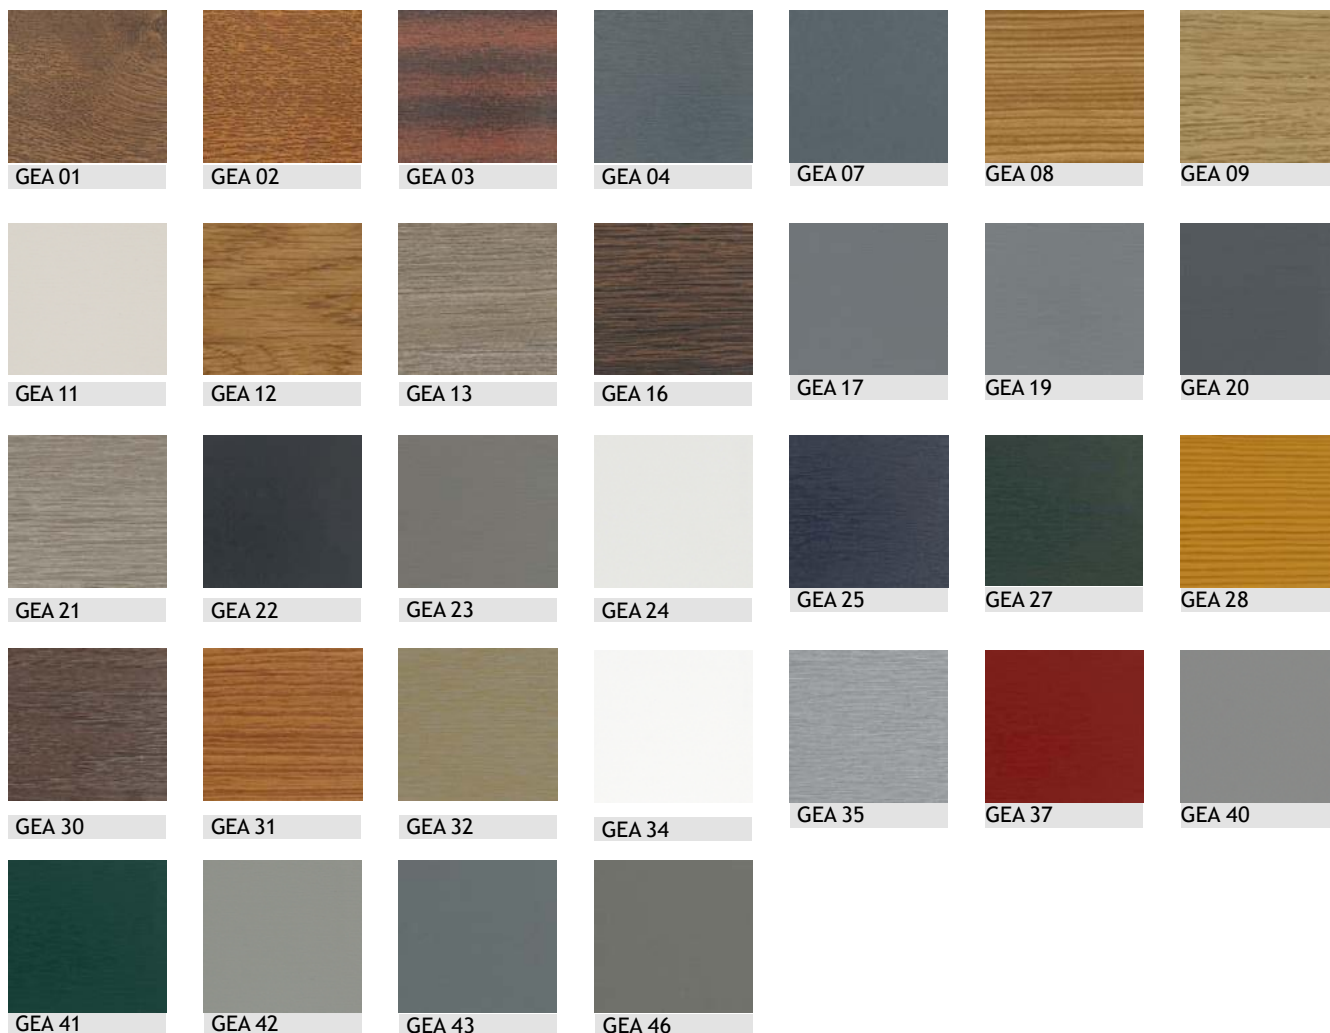

Gamma dei colori Gealan