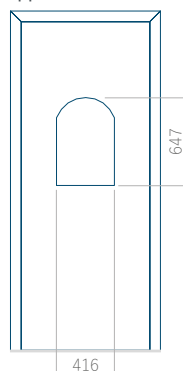

Pannello 10

Design senza applicazione INOX

Disegno con applicazione INOX

Dimensione minima del pannello	Dimensione massima del pannello
PVC: 570x1650	PVC: 900x2150
ALU: 570x1650	ALU: 1100x2300
WOOD: 570x1650	WOOD: 840x2240

Disegno con applicazione INOX

Dimensione minima del pannello	Dimensione massima del pannello
PVC: 660x1650	PVC: 900x2150
ALU: 660x1650	ALU: 1100x2300
WOOD: 660x1650	WOOD: 840x2240

Pannello 21

Design senza applicazione INOX

Disegno con applicazione INOX

Dimensione minima del pannello	Dimensione massima del pannello
PVC: 570x1650	PVC: 900x2150
ALU: 570x1650	ALU: 1100x2300
WOOD: 570x1650	WOOD: 840x2240

Pannello 22

Design senza applicazione INOX

Disegno con applicazione INOX

Dimensione minima del pannello	Dimensione massima del pannello
PVC: 570x1650	PVC: 900x2150
ALU: 570x1650	ALU: 1100x2300
WOOD: 570x1650	WOOD: 840x2240

Pannello 23

Design senza
applicazione INOX