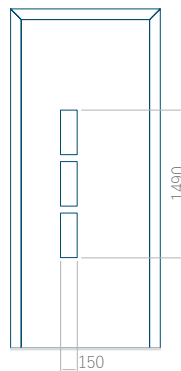

Dimensione massima del pannello

PVC: 900x2150

ALU: 1100x2300

WOOD: 840x2240

Pannello 25

Design senza applicazione INOX

Disegno con applicazione INOX

Dimensione minima del pannello	Dimensione massima del pannello
PVC: 380x1650	PVC: 900x2150
ALU: 380x1650	ALU: 1100x2300
WOOD: 380x1650	WOOD: 840x2240

Pannello 26

Design senza applicazione INOX

Disegno con applicazione INOX

Dimensione minima del pannello	Dimensione massima del pannello
PVC: 370x1650	PVC: 900x2150
ALU: 370x1650	ALU: 1100x2300
WOOD: 370x1650	WOOD: 840x2240

Pannello 27

Design senza applicazione INOX

Disegno con applicazione INOX

Dimensione minima del pannello	Dimensione massima del pannello
PVC: 600x1650	PVC: 900x2150
ALU: 600x1650	ALU: 1100x2300
WOOD: 600x1650	WOOD: 840x2240

Pannello 28

Design senza applicazione INOX

Disegno con applicazione INOX

Dimensione minima del pannello	Dimensione massima del pannello
PVC: 410x1650	PVC: 900x2150
ALU: 410x1650	ALU: 1100x2300
WOOD: 410x1650	WOOD: 840x2240