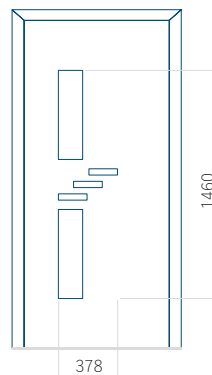

Design senza applicazione INOX