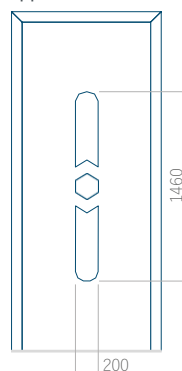

Design senza applicazione INOX