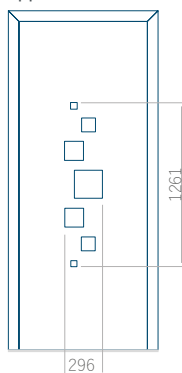

ALU: 420x1650

WOOD: 420x1650

Dimensione massima del pannello

PVC: 900x2150

ALU: 1100x2300

WOOD: 840x2240

Pannello 31

Design senza applicazione INOX

Disegno con applicazione INOX

Dimensione minima del pannello	Dimensione massima del pannello
PVC: 570x1650	PVC: 900x2150
ALU: 570x1650	ALU: 1100x2300
WOOD: 570x1650	WOOD: 840x2240

Pannello 32

Design senza applicazione INOX