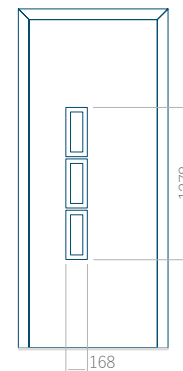

Dimensione massima del pannello

PVC: 900x2150

ALU: 1100x2300

WOOD: 840x2240

Pannello 25

Design senza applicazione INOX

Disegno con applicazione INOX

Dimensione minima del pannello	Dimensione massima del pannello
PVC: 380x1650	PVC: 900x2150
ALU: 380x1650	ALU: 1100x2300
WOOD: 380x1650	WOOD: 840x2240

Pannello 26

Design senza applicazione INOX

Disegno con applicazione INOX

Dimensione minima del pannello	Dimensione massima del pannello
PVC: 370x1650	PVC: 900x2150
ALU: 370x1650	ALU: 1100x2300
WOOD: 370x1650	WOOD: 840x2240

Pannello 27

Design senza applicazione INOX

Disegno con applicazione INOX

Dimensione minima del pannello	Dimensione massima del pannello
PVC: 600x1650	PVC: 900x2150
ALU: 600x1650	ALU: 1100x2300
WOOD: 600x1650	WOOD: 840x2240

Pannello 28

Design senza applicazione INOX

Disegno con applicazione INOX

Dimensione minima del pannello	Dimensione massima del pannello
PVC: 410x1650	PVC: 900x2150
ALU: 410x1650	ALU: 1100x2300
WOOD: 410x1650	WOOD: 840x2240