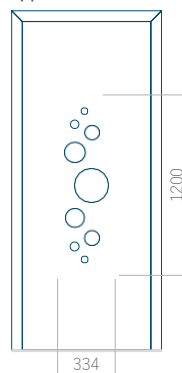

ALU: 420x1650

WOOD: 420x1650

Dimensione massima del pannello

PVC: 900x2150

ALU: 1100x2300

WOOD: 840x2240

Pannello 31

Design senza applicazione INOX

Disegno con applicazione INOX

Dimensione minima del pannello	Dimensione massima del pannello
PVC: 570x1650	PVC: 900x2150
ALU: 570x1650	ALU: 1100x2300
WOOD: 570x1650	WOOD: 840x2240

Pannello 32

Design senza applicazione INOX

Disegno con applicazione INOX

Dimensione minima del pannello	Dimensione massima del pannello
PVC: 570x1650	PVC: 900x2150
ALU: 570x1650	ALU: 1100x2300
WOOD: 570x1650	WOOD: 840x2240

Pannello 33

Design senza
applicazione INOX