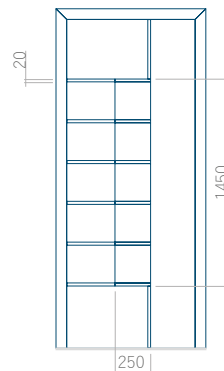

Design senza applicazione INOX