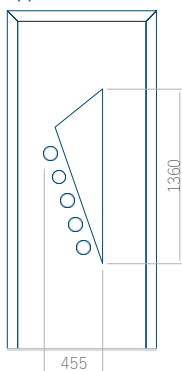

Pannello 10

Design senza applicazione INOX

Disegno con applicazione INOX

Dimensione minima del pannello	Dimensione massima del pannello
PVC: 570x1650	PVC: 900x2150
ALU: 570x1650	ALU: 1100x2300
WOOD: 570x1650	WOOD: 840x2240

ALU: 600x1650

WOOD: 600x1650

Dimensione massima del pannello

PVC: 900x2150

ALU: 1100x2300

WOOD: 840x2240

Pannello 17

Design senza applicazione INOX

Disegno con applicazione INOX

Dimensione minima del pannello	Dimensione massima del pannello
PVC: 570x1650	PVC: 900x2150
ALU: 570x1650	ALU: 1100x2300
WOOD: 570x1650	WOOD: 840x2240

Pannello 18

Design senza applicazione INOX