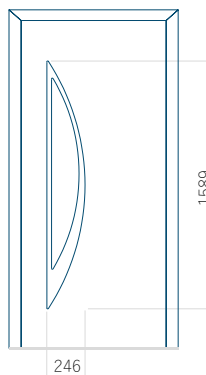

Design senza applicazione INOX