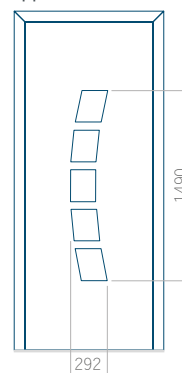

Dimensione massima del pannello

PVC: 900x2150

ALU: 1100x2300

WOOD: 840x2240

Pannello 41

Design senza applicazione INOX

Disegno con applicazione INOX

Dimensione minima del pannello	Dimensione massima del pannello
PVC: 570x1650	PVC: 900x2150
ALU: 570x1650	ALU: 1100x2300
WOOD: 570x1650	WOOD: 840x2240

Pannello 42

Design senza applicazione INOX

Disegno con applicazione INOX

Dimensione minima del pannello	Dimensione massima del pannello
PVC: 570x1650	PVC: 900x2150
ALU: 570x1650	ALU: 1100x2300
WOOD: 570x1650	WOOD: 840x2240