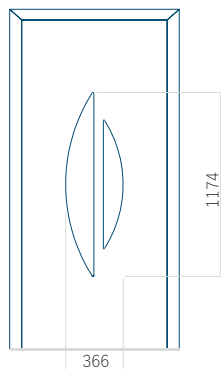

Design senza
applicazione INOX