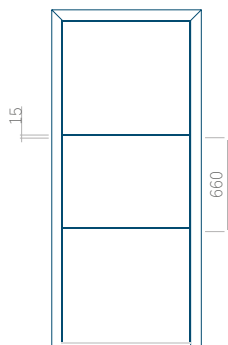

ALU: 370x1650

WOOD: 370x1650

Dimensione massima del pannello

PVC: 900x2150

ALU: 1100x2300

WOOD: 840x2240

Pannello 107

Design senza applicazione INOX