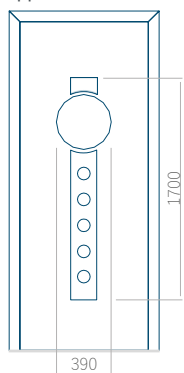

Dimensione massima del pannello

PVC: 900x2150

ALU: 1100x2300

WOOD: 840x2240

Pannello 61

Design senza
applicazione INOX

Disegno con
applicazione INOX

Dimensione minima del pannello	Dimensione massima del pannello
PVC: 570x1750	PVC: 900x2150
ALU: 570x1750	ALU: 1100x2300
WOOD: 570x1750	WOOD: 840x2240