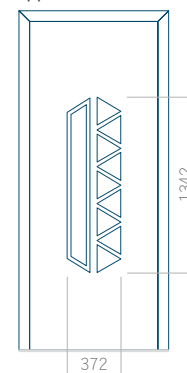

Disegno con applicazione INOX