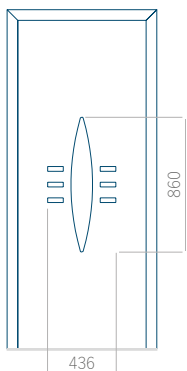

Design senza applicazione INOX