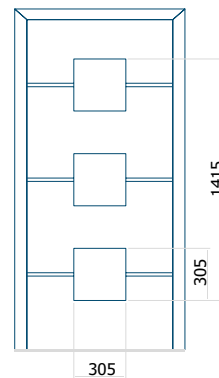

Disegno tecnico