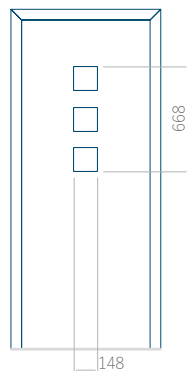

Design senza applicazione INOX