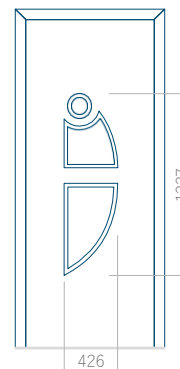

Dimensione massima del pannello

PVC: 900x2150

ALU: 1100x2300

WOOD: 840x2240

Pannello 07

Design senza applicazione INOX

Disegno con applicazione INOX

Dimensione minima del pannello

PVC: 570x1650

ALU: 570x1650

WOOD: 570x1650

Dimensione massima del pannello

PVC: 900x2150

ALU: 1100x2300

WOOD: 840x2240

Pannello 08

Design senza applicazione INOX

Disegno con applicazione INOX

Dimensione minima del pannello

PVC: 570x1650

ALU: 570x1650

WOOD: 570x1650

Dimensione massima del pannello

PVC: 900x2150