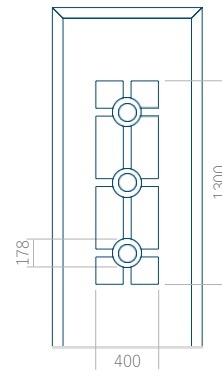

Disegno con applicazione INOX