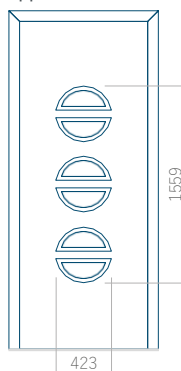

Pannello 10

Design senza applicazione INOX

Disegno con applicazione INOX

Dimensione minima del pannello	Dimensione massima del pannello
PVC: 570x1650	PVC: 900x2150
ALU: 570x1650	ALU: 1100x2300
WOOD: 570x1650	WOOD: 840x2240

Pannello 11

Design senza applicazione INOX

Disegno con applicazione INOX

Dimensione minima del pannello	Dimensione massima del pannello
PVC: 570x1650	PVC: 900x2150
ALU: 570x1650	ALU: 1100x2300
WOOD: 570x1650	WOOD: 840x2240

Pannello 12

Design senza applicazione INOX

Disegno con applicazione INOX

Dimensione minima del pannello	Dimensione massima del pannello
PVC: 570x1650	PVC: 900x2150
ALU: 570x1650	ALU: 1100x2300
WOOD: 570x1650	WOOD: 840x2240

Pannello 13

Design senza applicazione INOX

Disegno con applicazione INOX

Dimensione minima del pannello	Dimensione massima del pannello
PVC: 570x1650	PVC: 900x2150
ALU: 570x1650	ALU: 1100x2300
WOOD: 570x1650	WOOD: 840x2240