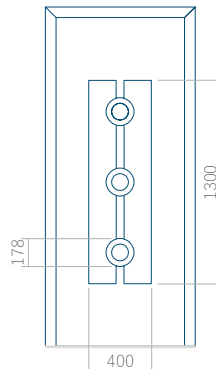

PVC: 900x2150

ALU: 1100x2300

WOOD: 840x2240

Pannello 103

Design senza applicazione INOX

Disegno con applicazione INOX

Dimensione minima del pannello	Dimensione massima del pannello
PVC: 570x1650	PVC: 900x2150
ALU: 570x1650	ALU: 1100x2300
WOOD: 570x1650	WOOD: 840x2240