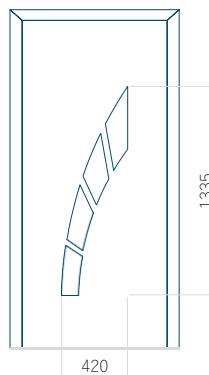

Design senza applicazione INOX