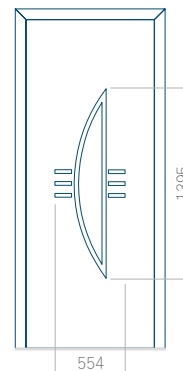

Pannello 46

Design senza applicazione INOX

Disegno con applicazione INOX

Dimensione minima del pannello	Dimensione massima del pannello
PVC: 570x1650	PVC: 900x2150
ALU: 570x1650	ALU: 1100x2300
WOOD: 570x1650	WOOD: 840x2240

Pannello 47

Design senza
applicazione INOX

Disegno con
applicazione INOX

Dimensione minima del pannello	Dimensione massima del pannello
PVC: 570x1650	PVC: 900x2150
ALU: 570x1650	ALU: 1100x2300
WOOD: 570x1650	WOOD: 840x2240

Pannello 48

Design senza
applicazione INOX

Disegno con
applicazione INOX

Dimensione minima del pannello	Dimensione massima del pannello
PVC: 640x1650	PVC: 900x2150
ALU: 640x1650	ALU: 1100x2300
WOOD: 640x1650	WOOD: 840x2240