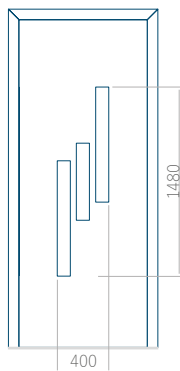

Design senza
applicazione INOX