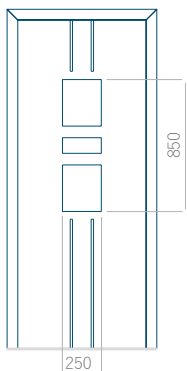

Design senza applicazione INOX