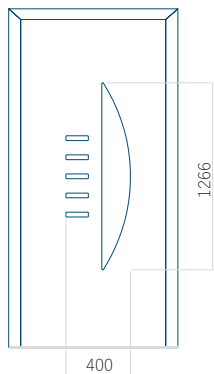

Design senza
applicazione INOX