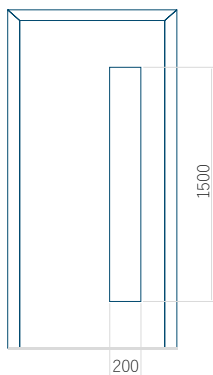

Design senza applicazione INOX