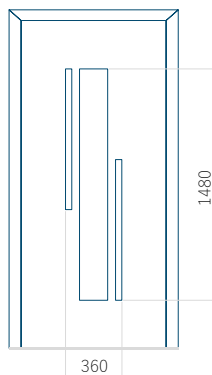

PVC: 900x2150

ALU: 1100x2300

WOOD: 840x2240

Pannello 130

Design senza applicazione INOX

Disegno con applicazione INOX

Dimensione minima del pannello

PVC: 570x1650