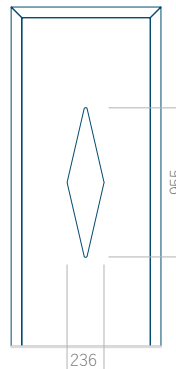

Design senza applicazione INOX