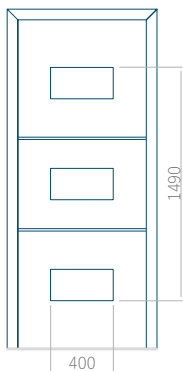

ALU: 370x1650

WOOD: 370x1650

Dimensione massima del pannello

PVC: 900x2150

ALU: 1100x2300

WOOD: 840x2240

Pannello 99

Design senza applicazione INOX