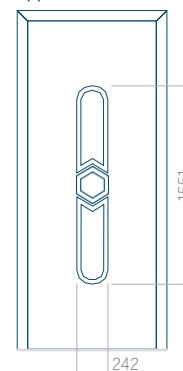

ALU: 590x1650

WOOD: 590x1650

Dimensione massima del pannello

PVC: 900x2150

ALU: 1100x2300

WOOD: 840x2240

Pannello 05

Design senza applicazione INOX

Disegno con applicazione INOX

Dimensione minima del pannello

PVC: 590x1650

ALU: 590x1650

WOOD: 590x1650

Dimensione massima del pannello

PVC: 900x2150

ALU: 1100x2300

WOOD: 840x2240

Pannello 06

Design senza applicazione INOX

Disegno con applicazione INOX

Dimensione minima del pannello

PVC: 370x1650

ALU: 370x1650

WOOD: 370x1650

Dimensione massima del pannello

PVC: 900x2150

ALU: 1100x2300

WOOD: 840x2240

Pannello 07

Design senza applicazione INOX

Disegno con applicazione INOX

Dimensione minima del pannello