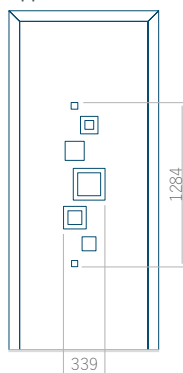

PVC: 900x2150

ALU: 1100x2300

WOOD: 840x2240

Pannello 30

Design senza applicazione INOX

Disegno con applicazione INOX

Dimensione minima del pannello

PVC: 420x1650

ALU: 420x1650

WOOD: 420x1650

Dimensione massima del pannello

PVC: 900x2150

ALU: 1100x2300

WOOD: 840x2240

Pannello 31

Design senza applicazione INOX

Disegno con applicazione INOX

Dimensione minima del pannello	Dimensione massima del pannello
PVC: 570x1650	PVC: 900x2150
ALU: 570x1650	ALU: 1100x2300
WOOD: 570x1650	WOOD: 840x2240

Pannello 32

Design senza applicazione INOX