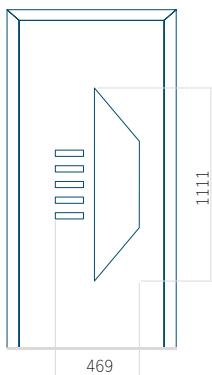

Dimensione massima del pannello

PVC: 900x2150

ALU: 1100x2300

WOOD: 840x2240

Pannello 125

Design senza applicazione INOX

Disegno con applicazione INOX

Dimensione minima del pannello