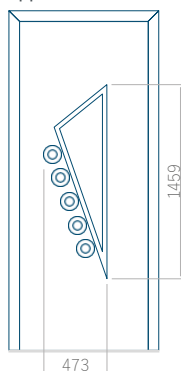

ALU: 600x1650

WOOD: 600x1650

Dimensione massima del pannello

PVC: 900x2150

ALU: 1100x2300

WOOD: 840x2240

Pannello 17

Design senza applicazione INOX

Disegno con applicazione INOX

Dimensione minima del pannello	Dimensione massima del pannello
PVC: 570x1650	PVC: 900x2150
ALU: 570x1650	ALU: 1100x2300
WOOD: 570x1650	WOOD: 840x2240

Pannello 18

Design senza applicazione INOX