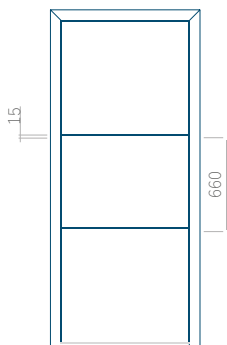

Disegno con applicazione INOX

Dimensione minima del pannello	Dimensione massima del pannello
PVC: 300x1650	PVC: 900x2150
ALU: 300x1650	ALU: 1100x2300
WOOD: 300x1650	WOOD: 840x2240