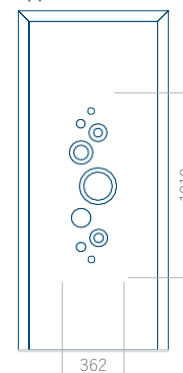

ALU: 420x1650

WOOD: 420x1650

Dimensione massima del pannello

PVC: 900x2150

ALU: 1100x2300

WOOD: 840x2240

Pannello 31

Design senza applicazione INOX

Disegno con applicazione INOX

Dimensione minima del pannello	Dimensione massima del pannello
PVC: 570x1650	PVC: 900x2150
ALU: 570x1650	ALU: 1100x2300
WOOD: 570x1650	WOOD: 840x2240

Pannello 32

Design senza applicazione INOX

Disegno con applicazione INOX

Dimensione minima del pannello	Dimensione massima del pannello
PVC: 570x1650	PVC: 900x2150
ALU: 570x1650	ALU: 1100x2300
WOOD: 570x1650	WOOD: 840x2240

Pannello 33

Design senza
applicazione INOX