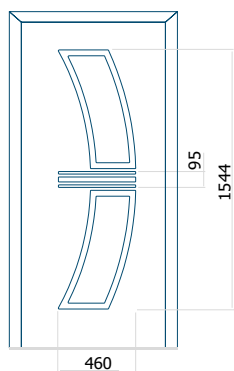

Disegno tecnico

- Vetri anteriori: VSG 33.1 thermofloat
- Vetri centrali: float sabbiato
- Vetri posteriori: thermofloat con canalina calda nera
- Applicazione ad incasso INOX

Dimensione minima del pannello

ALU: 700x2000

Dimensione massima del pannello

ALU: 1400x2600