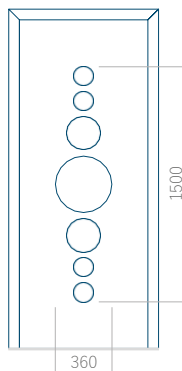

Disegno con applicazione INOX

Dimensione minima del pannello	Dimensione massima del pannello
PVC: 570x1650	PVC: 900x2150
ALU: 570x1650	ALU: 1100x2300
-	-

Pannello 100

Design senza applicazione INOX

Disegno con applicazione INOX