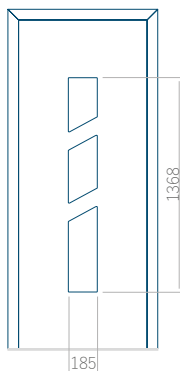

ALU: 570x1650

WOOD: 570x1650

Dimensione massima del pannello

PVC: 900x2150

ALU: 1100x2300

WOOD: 840x2240

Pannello 89

Design senza applicazione INOX