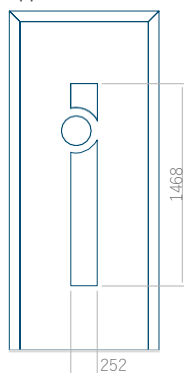

Disegno con applicazione INOX

Dimensione minima del pannello	Dimensione massima del pannello
PVC: 570x1650	PVC: 900x2150
ALU: 570x1650	ALU: 1100x2300
WOOD: 570x1650	WOOD: 840x2240

Pannello 32

Design senza applicazione INOX

Disegno con applicazione INOX

Dimensione minima del pannello	Dimensione massima del pannello
PVC: 570x1650	PVC: 900x2150
ALU: 570x1650	ALU: 1100x2300
WOOD: 570x1650	WOOD: 840x2240

Pannello 33

Design senza
applicazione INOX

Disegno con
applicazione INOX

Dimensione minima del pannello	Dimensione massima del pannello
PVC: 570x1650	PVC: 900x2150
ALU: 570x1650	ALU: 1100x2300
WOOD: 570x1650	WOOD: 840x2240

Pannello 34

Design senza
applicazione INOX