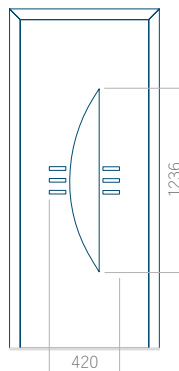

Pannello 47

Design senza
applicazione INOX

Disegno con
applicazione INOX

Dimensione minima del pannello	Dimensione massima del pannello
PVC: 570x1650	PVC: 900x2150
ALU: 570x1650	ALU: 1100x2300
WOOD: 570x1650	WOOD: 840x2240

Pannello 48

Design senza
applicazione INOX

Disegno con
applicazione INOX

Dimensione minima del pannello	Dimensione massima del pannello
PVC: 640x1650	PVC: 900x2150
ALU: 640x1650	ALU: 1100x2300
WOOD: 640x1650	WOOD: 840x2240