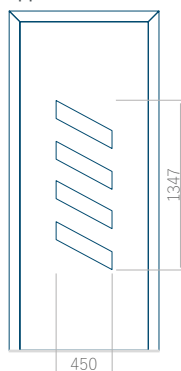

Dimensione massima del pannello

PVC: 900x2150

ALU: 1100x2300

WOOD: 840x2240

Pannello 41

Design senza applicazione INOX

Disegno con applicazione INOX

Dimensione minima del pannello	Dimensione massima del pannello
PVC: 570x1650	PVC: 900x2150
ALU: 570x1650	ALU: 1100x2300
WOOD: 570x1650	WOOD: 840x2240

Pannello 42

Design senza applicazione INOX

Disegno con applicazione INOX

Dimensione minima del pannello	Dimensione massima del pannello
PVC: 570x1650	PVC: 900x2150
ALU: 570x1650	ALU: 1100x2300
WOOD: 570x1650	WOOD: 840x2240

Pannello 43

Design senza applicazione INOX

Disegno con applicazione INOX

Dimensione minima del pannello	Dimensione massima del pannello
PVC: 580x1750	PVC: 900x2150
ALU: 580x1750	ALU: 1100x2300
WOOD: 580x1750	WOOD: 840x2240