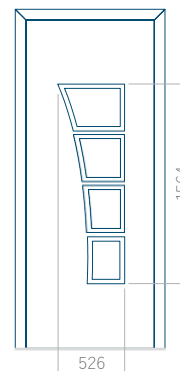

WOOD: 840x2240

Pannello 52

Design senza applicazione INOX

Disegno con applicazione INOX

Dimensione minima del pannello

PVC: 620x1650

ALU: 620x1650

WOOD: 620x1650

Dimensione massima del pannello

PVC: 900x2150

ALU: 1100x2300

WOOD: 840x2240

Pannello 53

Design senza applicazione INOX

Disegno con applicazione INOX

Dimensione minima del pannello	Dimensione massima del pannello
PVC: 640x1650	PVC: 900x2150
ALU: 640x1650	ALU: 1100x2300
WOOD: 640x1650	WOOD: 840x2240