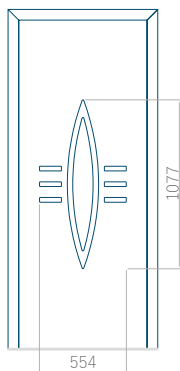

Disegno con applicazione INOX

Dimensione minima del pannello

PVC: 650x1650

ALU: 650x1650

WOOD: 650x1650

Dimensione massima del pannello

PVC: 900x2150

ALU: 1100x2300

WOOD: 840x2240