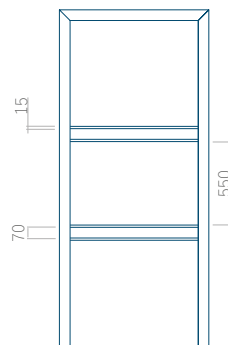

Disegno con applicazione INOX

Dimensione minima del pannello	Dimensione massima del pannello
PVC: 300x1650	PVC: 900x2150
ALU: 300x1650	ALU: 1100x2300
WOOD: 300x1650	WOOD: 840x2240

Pannello 108

Design senza applicazione INOX