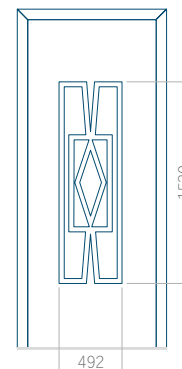

Pannello 02

Design senza
applicazione INOX

Disegno con
applicazione INOX

Dimensione minima del pannello	Dimensione massima del pannello
PVC: 570x1650	PVC: 900x2150
ALU: 570x1650	ALU: 1100x2300
WOOD: 570x1650	WOOD: 840x2240

PVC: 900x2150

ALU: 1100x2300

WOOD: 840x2240

Pannello 04

Design senza
applicazione INOX

Disegno con
applicazione INOX

Dimensione minima del pannello

PVC: 590x1650

ALU: 590x1650

WOOD: 590x1650

Dimensione massima del pannello

PVC: 900x2150

ALU: 1100x2300

WOOD: 840x2240

Pannello 05

Design senza applicazione INOX