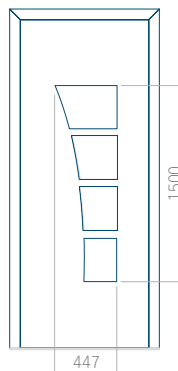

Design senza applicazione INOX