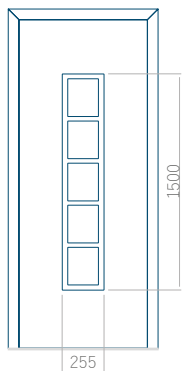

Design senza applicazione INOX