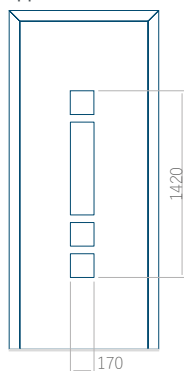

Waterdrop

Pannello 01

Design senza
applicazione INOX

Disegno con
applicazione INOX

Dimensione minima del pannello	Dimensione massima del pannello
PVC: 370x1650	PVC: 900x2150
ALU: 370x1650	ALU: 1100x2300
WOOD: 370x1650	WOOD: 840x2240