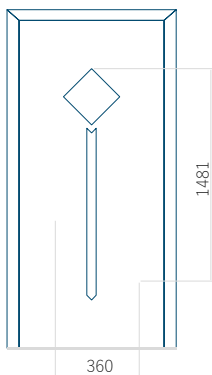

Design senza applicazione INOX