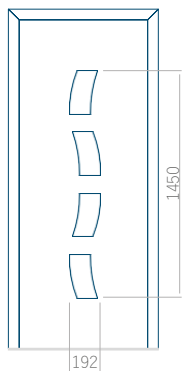

Design senza applicazione INOX