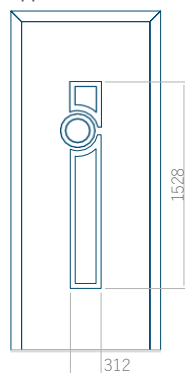

Disegno con
applicazione INOX

Dimensione minima del pannello	Dimensione massima del pannello
PVC: 570x1650	PVC: 900x2150
ALU: 570x1650	ALU: 1100x2300
WOOD: 570x1650	WOOD: 840x2240