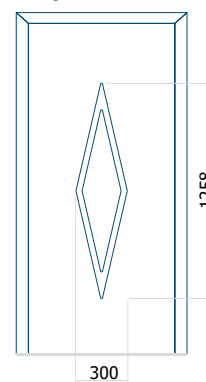

- Vetri anteriori: VSG 33.1 thermofloat
- Vetri centrali: float sabbiato
- Vetri posteriori: thermofloat con canalina calda nera
- Applicazione ad incasso INOX

Disegno tecnico